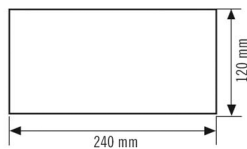

Technische gegevens

ALGEMEEN

Apparaatcategorie	Symbool
Garantie	5 jaar

BEHUIZING

Afmetingen	Lengte 240 mm x Breedte 120 mm x Hoogte 1 mm
------------	--

Gewicht	50 g
Kleur	groen/wit

NOODVERLICHTING

Leesafstand	24 m
-------------	------

Maattekening

Gedetailleerde productbeschrijving

- Pictogrammenset voor decentrale noodverlichtingsarmaturen van de serie SLX 24 High Cover
- Set bestaande uit 4 pictogramvellen met 24 m leesafstand (NBN-EN) (pijl rechts, links, omlaag en omhoog).