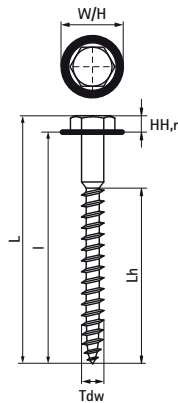

Walraven Hexagon Wood Screw Torx

(K4561)

for wall and ceiling connections

Features & benefits

- material: steel
- zinc plated

Product Number	Wood Thread Diameter	Length Wood Thread	Length	Key Driver Size	Nominal Head Height	Total Height	Total Width	Total Length
<i>Reference letter</i>	<i>Tdw</i>	<i>Lh</i>	<i>l</i>	<i>Drive</i>	<i>HH,n</i>	<i>H</i>	<i>W</i>	<i>L</i>
<i>Unit description</i>	<i>mm</i>	<i>mm</i>	<i>mm</i>		<i>mm</i>	<i>mm</i>	<i>mm</i>	<i>mm</i>
6183805	8	30	50	WAF13 + T30	8	13	13	57
6183806	8	40	60	WAF13 + T30	8	13	13	67
6183807	8	50	70	WAF13 + T30	8	13	13	77
6183808	8	50	80	PZ2	8	13	13	87