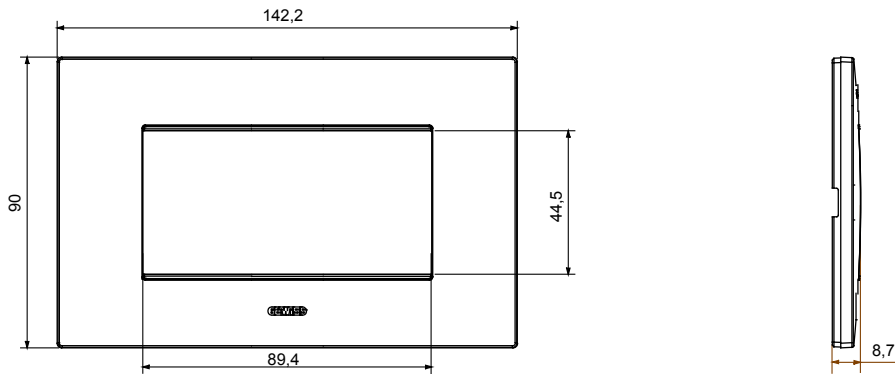

Serie van ChoruSmart huishoudelijke platen, gemaakt in een brede verscheidenheid aan vormen, kleuren, materialen en afwerkingen. Ze omvat vijf verschillende vormen (ONE, GEO, EGO, LUX, ICE en ICE Touch) voor rechthoekige dozen met een capaciteit tot 12 modules en drie verschillende vormen (ONE International, GEO International en LUX International) geschikt voor ronde/vierkante dozen, zowel enkelvoudig als gecombineerd in horizontale en verticale configuraties, met een capaciteit van 2 tot 2+2+2+2 modules. Alle platen van de ChoruSmart huishoudelijke serie gebruiken dezelfde steunen, zonder de behoefte aan aanvullende adapters. De serie omvat ook blanco platen, waterdichte IP55-platen en contourplaten.

Familie	EGO	Omschrijving	4 modules
Kleur	Satijn zwart	Materiaal	Technopolymeer
Afwerking	Dekkende afwerking	Voor ondersteuning codes	GW16804, GW16804N
Gloeidraadtest	650 °C	Thermodruk met kogel	70 °C
Standaard	EN 60669-1	Electrocod	0110

### DIMENSIONAL