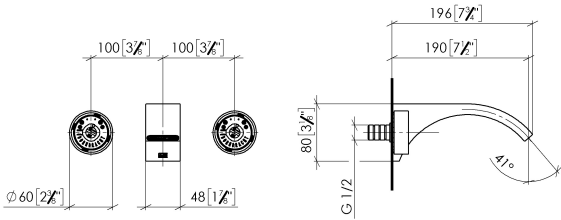

36 712 811

CYO Waschtisch-Wandbatterie ohne Ablaufgarnitur - Dark Chrome

CYO

36 712 811

36 712 811

mm [inches]

Durchflussdiagramm

Zertifikate

IAPMO_6397

IAPMO_N-4976

36 712 811

CYO Waschtisch-Wandbatterie ohne Ablaufgarnitur - Dark Chrome

CYO

36 712 811

Ersatzteilstückliste

Nr.	Artikelnummer	Benennung	Verbaumenge	Lieferzeit
	13 805 811-19	CYO Waschtisch-Wand-Auslauf ohne Ablaufgarnitur - Dark Chrome	3	20