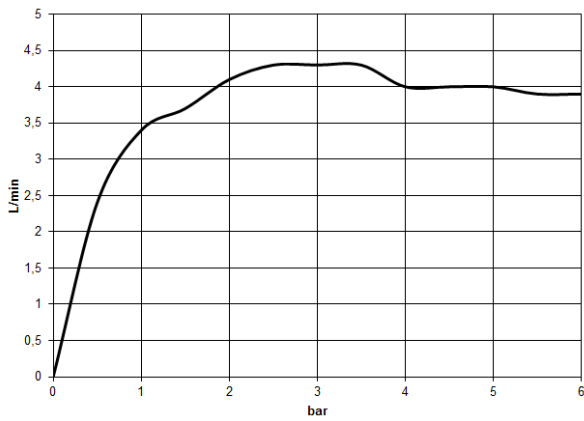

36 712 811

CYO Waschtisch-Wandbatterie ohne Ablaufgarnitur - Dark Chrome

CYO

36 712 811

36 712 811

mm [inches]

Durchflussdiagramm

Zertifikate