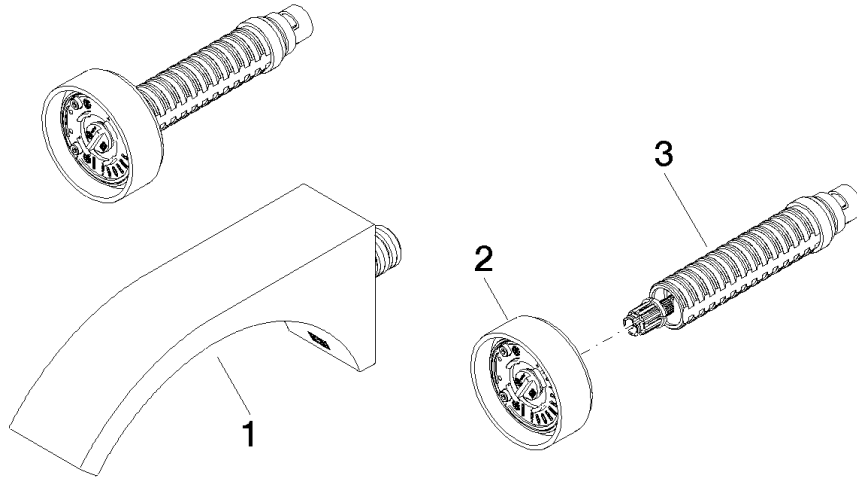

36 712 811

CYO Waschtisch-Wandbatterie ohne Ablaufgarnitur - Dark Chrome

CYO

36 712 811

36 712 811

mm [inches]

Durchflussdiagramm

Zertifikate

IAPMO_6397

IAPMO_N-4976

36 712 811

CYO Waschtisch-Wandbatterie ohne Ablaufgarnitur - Dark Chrome

CYO

36 712 811

Ersatzteilstückliste

Nr.	Artikelnummer	Benennung	Verbaumenge	Lieferzeit
	13 805 811-19	CYO Waschtisch-Wand-Auslauf ohne Ablaufgarnitur - Dark Chrome	3	20