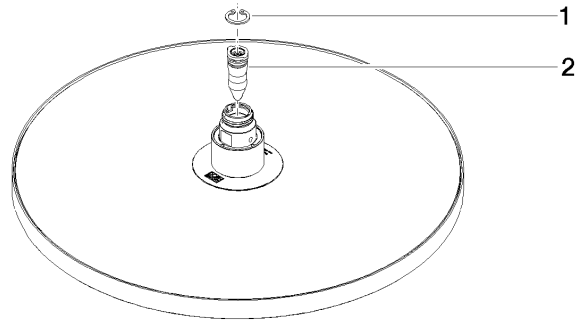

Regenbrause rund Ø 300 mm - Platin gebürstet

04 12 05 091 10

Regenbrause rund Ø 300 mm - Platin gebürstet

04 12 05 091 10

Regenbrause rund Ø 300 mm - Platin gebürstet

04 12 05 091 10

Regenbrause rund Ø 300 mm - Platin gebürstet

04 12 05 091 10

Regenbrause rund Ø 300 mm - Platin gebürstet

04 12 05 091 10

Ersatzteilstückliste

Nr.	Artikelnummer	Benennung	Verbaumenge	Lieferzeit
	09 16 01 014 90	Ring Sicherungsring Ø 15 x 1 mm -	2	2