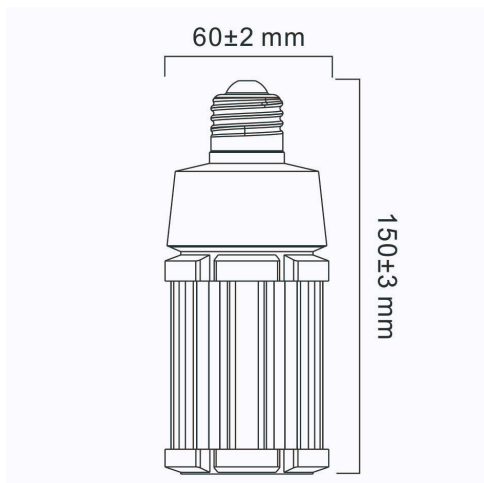

ToLEDo Performer T60 2300lm 840 E27 SL

Artikelnummer 0028369

SYLVANIA

Directe vervanging voor hogedrukkwikdamplampen (HPMV) 50.000 uur gemiddelde levensduur - Een energiebesparing tot 78% in vergelijking met standaard hogedrukkwikdamplampen - Kwikvrije oplossing - Lagere onderhoudskosten - Hoge lumenefficiëntie - Dubbele bedrijfsmodus - compatibel met HPMV magnetische ballast en ook geschikt voor AC 120-240V direct lichtnet - Hoge overspanningsbeveiliging: 4kV - Geschikt voor zowel open als gesloten armaturen - Brede lichtverdeling - Hoge schakelcycli - 200.000X - Hoge kleurweergave - CRI80 - Minimale en maximale bedrijfstemperatuur: -30°C tot 50°C

Technische gegevens

Afmetingen (mm)

Fotometrie

ToLEDo Performer T60 2300lm 840 E27 SL

Artikelnummer 0028369

SYLVANIA

Algemene gegevens

Productnaam	ToLEDo Performer T60 2300lm 840 E27 SL
Technologie	LED
Vermogen (nominaal) (W)	18
Lampvoet	E27
Type armatuur (open/gesloten)	Open
Algemene toepassing	Logistiek & Industrie
Omgevingstemperatuur (°C)	-20°C...+50°C
Werkingstemperatuur (°)	25
ETIM klasse	EC001959
E-nummer FI	4844489
Garantie	5 jaar

Gegevens levensduur

Gemiddelde nominale levensduur - L70 B50	50000
Gemiddelde levensduur (nominaal) (u)	50000
Gemiddelde levensduur (nominaal) (uur)	50000

Fysieke gegevens

Lengte (mm)	150
Nominale diameter product (mm)	60
Gewicht (kg)	0.312

ToLEDo Performer T60 2300lm 840 E27 SL

Artikelnummer 0028369

SYLVANIA

Verpakkingen

EAN code	5410288283692
Enkele lengte verpakking (cm)	7.3
Enkele breedte verpakking (cm)	7.3
Hoogte eenheidsverpakking (cm)	22.5
DUN14 (inner)	15410288283699
Eenheden per omdoos	6
Lengte omdoos (cm)	23.6
Breedte omdoos (cm)	16.4
Diepte omdoos (cm)	24.6