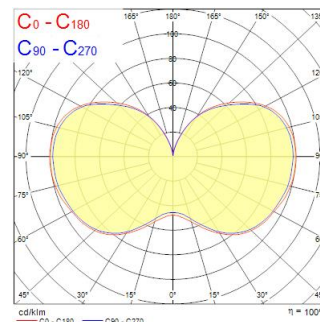

ToLEDo Performer T60 2300lm 840 E27 SL

Artikelnummer 0028369

SYLVANIA

Directe vervanging voor hogedrukkwikdamplampen (HPMV) 50.000 uur gemiddelde levensduur - Een energiebesparing tot 78% in vergelijking met standaard hogedrukkwikdamplampen - Kwikvrije oplossing - Lagere onderhoudskosten - Hoge lumenefficiëntie - Dubbele bedrijfsmodus - compatibel met HPMV magnetische ballast en ook geschikt voor AC 120-240V direct lichtnet - Hoge overspanningsbeveiliging: 4kV - Geschikt voor zowel open als gesloten armaturen - Brede lichtverdeling - Hoge schakelcycli - 200.000X - Hoge kleurweergave - CRI80 - Minimale en maximale bedrijfstemperatuur: -30°C tot 50°C

Technische gegevens

Afmetingen (mm)

Fotometrie

ToLEDo Performer T60 2300lm 840 E27 SL

Artikelnummer 0028369

SYLVANIA

Algemene gegevens

Productnaam	ToLEDo Performer T60 2300lm 840 E27 SL
Technologie	LED
Vermogen (nominaal) (W)	18
Lampvoet	E27
Type armatuur (open/gesloten)	Open
Algemene toepassing	Logistiek & Industrie
Omgevingstemperatuur (°C)	-20°C...+50°C
Werkingstemperatuur (°)	25
ETIM klasse	EC001959
E-nummer FI	4844489
Garantie	5 jaar

Optische gegevens

Lichtstroom	2300
Nuttige lichtstroom (nominaal) (lm)	2300
Kleurtemperatuur (K)	4000
Lichtkleur	Koelwit
CRI (Ra)	80
Initiële kleurvariatie (SDCM)	SDCM6
Fotobiologische risicogroep	RG1
Lumenbehoud aan einde nominale levensduur (lm)	70