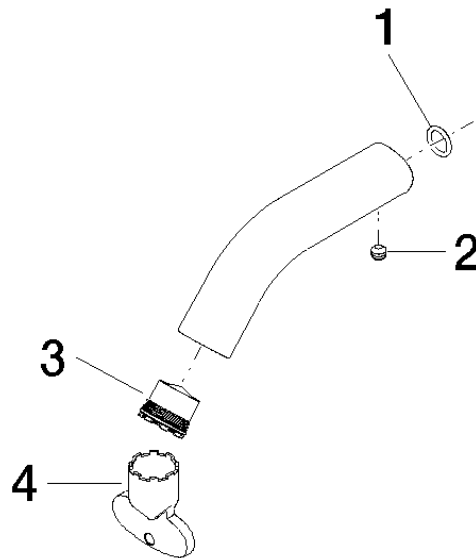

Auslauf 90 x 145 x 35 mm, 4,54 l/min. - Platin

90 11 06 212 01

Auslauf 90 x 145 x 35 mm, 4,54 l/min. - Platin

90 11 06 212 01

Auslauf 90 x 145 x 35 mm, 4,54 l/min. - Platin

90 11 06 212 01

Auslauf 90 x 145 x 35 mm, 4,54 l/min. - Platin

90 11 06 212 01

Produktversion bis 5/15/2020

Produktversion ab 9/30/2020

Auslauf 90 x 145 x 35 mm, 4,54 l/min. - Platin

90 11 06 212 01

Ersatzteilstückliste

Produktversion bis 5/15/2020

Produktversion ab 9/30/2020

Nr.	Artikelnummer	Benennung	Verbaumenge	Lieferzeit
	90 14 10 060 00 90	O-Ring 8,0 x 1,5 mm -	5	2