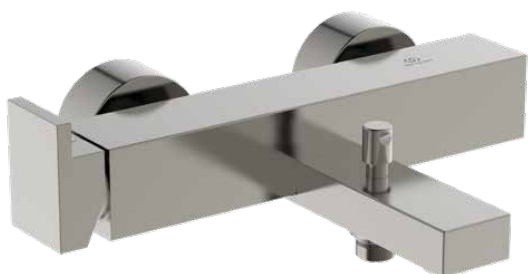

## BD513GN

EXTRA | Bad/douchemengkraan 294x220x91 mm, 188 mm sprong uitloop in Silver Storm afwerking, 20.0 l/min (3 bar) | Click technologie, FirmaFlow, PVD technologie

### Algemene informatie

Productcategorie:	Bad/douchemengkranen
Producttype:	Bad/douchemengkraan
Merk:	Ideal Standard
Collectie:	EXTRA
Ontwerper:	Palomba Serafini Associati
Colour:	GN - Silver Storm
Afwerking van het oppervlak:	satijn
Hoogte (mm):	91
Breedte (mm):	294
Lengte / sprong (mm):	210 - 220
Bevestigingswijze:	S-koppelingen
Nettogewicht (kg):	2.21
EAN-code:	3800861112563