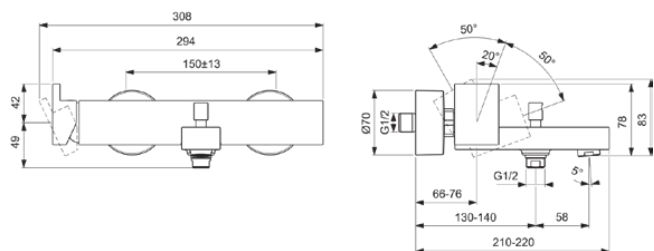

EXTRA

BD513GN

EXTRA | Bad/douchemengkraan 294x220x91 mm, 188 mm sprong uitloop in Silver Storm afwerking, 20.0 l/min (3 bar) | Click technologie, FirmaFlow, PVD technologie

Afbeelding & technische tekening

Algemene informatie

Productcategorie:	Bad/douchemengkranen
Producttype:	Bad/douchemengkraan
Merk:	Ideal Standard
Collectie:	EXTRA
Ontwerper:	Palomba Serafini Associati
Colour:	GN - Silver Storm
Afwerking van het oppervlak:	satijn
Hoogte (mm):	91
Breedte (mm):	294
Lengte / sprong (mm):	210 - 220
Bevestigingswijze:	S-koppelingen
Nettogewicht (kg):	2.21
EAN-code:	3800861112563

Kenmerken

Click technologie

FirmaFlow

PVD technologie

Downloads

- [Spare Parts List](#)

Productnormen & certificeringen

Naam van het ACS-certificaat:	22 ACC LY 378_706
Naam van het BGCC-certificaat:	14-NURVSPSRB-4110
Aansluitdraad van de straalregelaar:	

Product specificaties

Aantal rozetten:	2
Aantal grepen:	1
Kleurcode:	GN
Kleuromschrijving:	Silver Storm
Cool Body Technologie:	Nee
Afsluitbare S-koppelingen:	Nee
FirmaFlow mengpatroon:	Ja
Instelbare spoeltijd:	Nee
Positie greep:	Zijkant
Lagedrukmodel:	Nee
Materiaal:	Metaal
Materiaalkwaliteit:	Messing
Maximale volumestroom bij 3 bar (l/min):	20.0
Maximale volumestroom bij 3 bar (l/min) voor alle uitgangen:	12/20