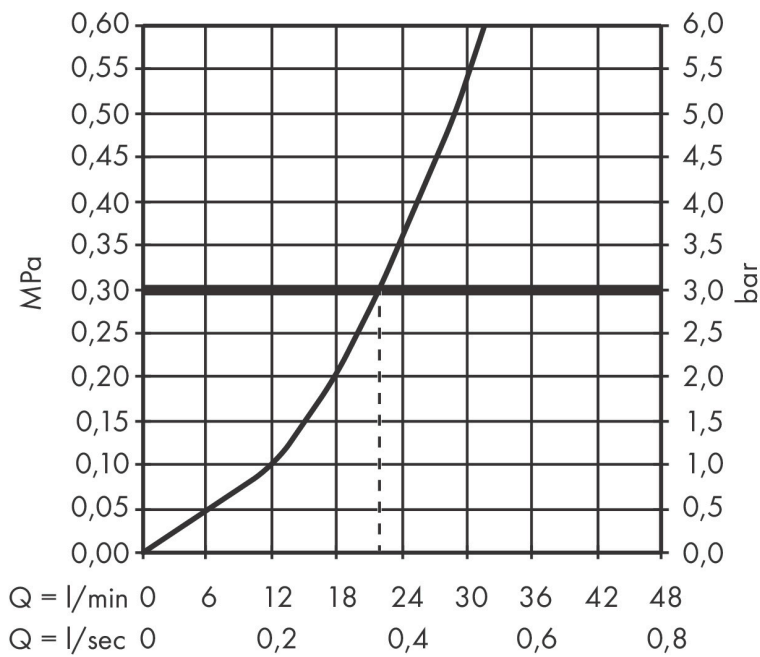

Merk hansgrohe
Artikelnaam **ShowrSelect Comfort E** thermostaat inbouw voor 1 functie
Art.nr. 15571700
Oppervlakte Mat wit
Netto prijs 958,00 EUR

Stroomschema