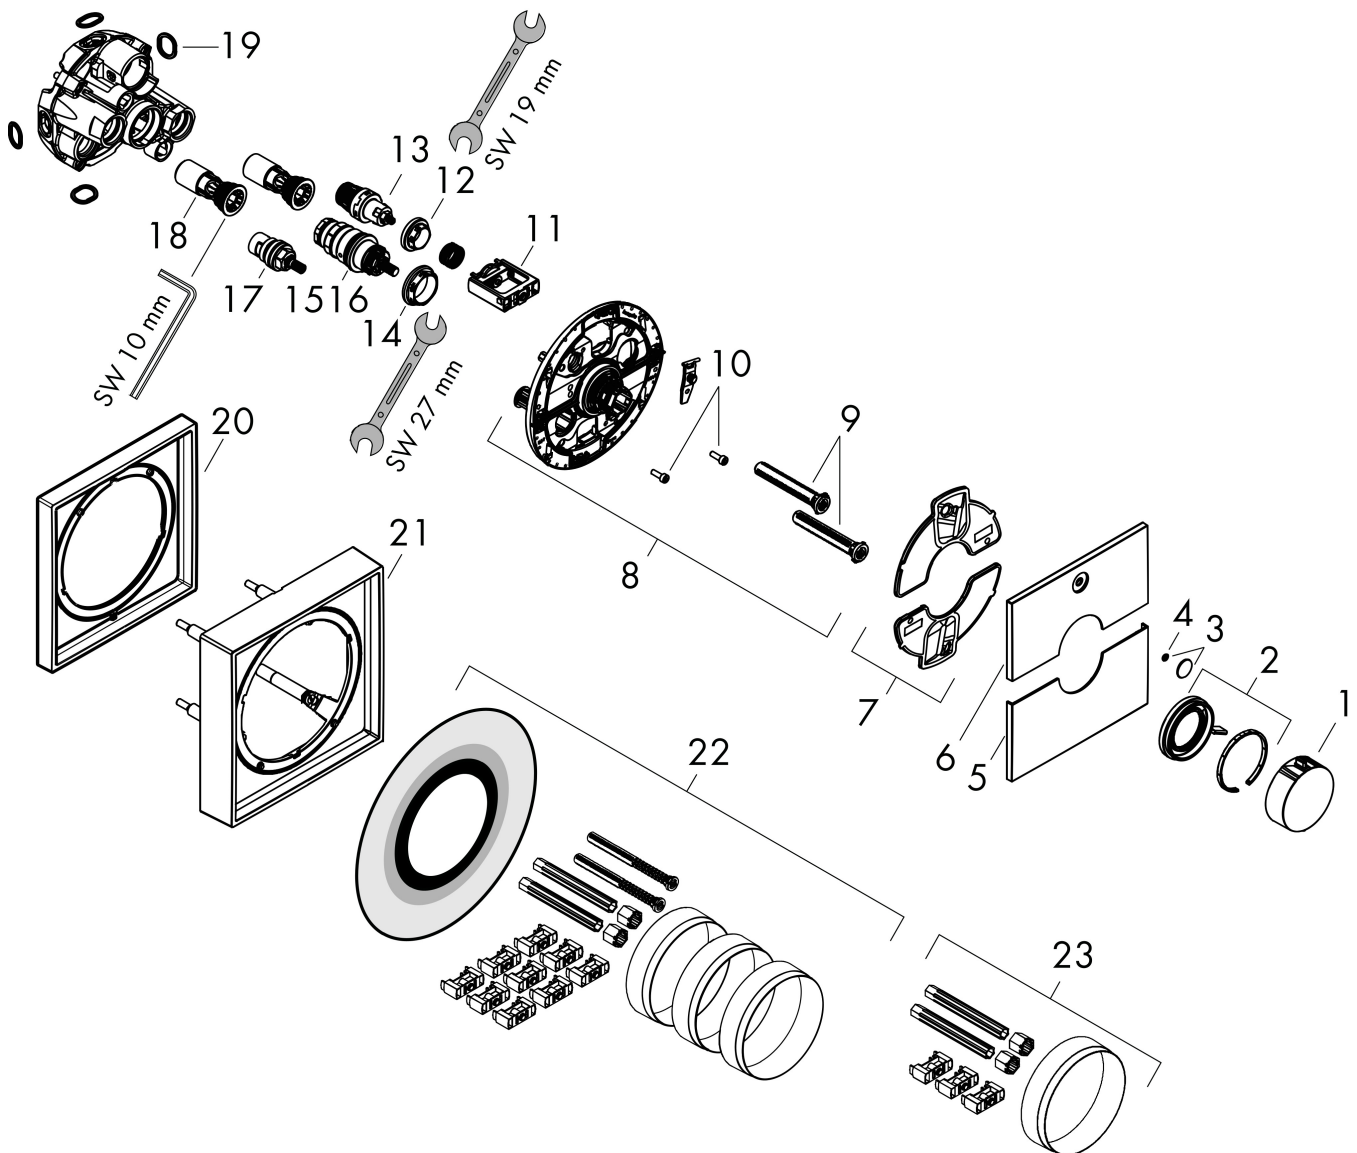

Merk hansgrohe
Artikelnaam **ShowerSelect Comfort E** thermostaat inbouw voor 1 functie
Art.nr. 15571700
Oppervlakte Mat wit
Netto prijs 958,00 EUR

Explosietekening voor bouwjaar: >09/23

Merk	hansgrohe
Artikelnaam	ShowSelect Comfort E thermostaat inbouw voor 1 functie
Art.nr.	15571700
Oppervlakte	Mat wit
Netto prijs	958,00 EUR

Onderdelen voor bouwjaar: >09/23

Pos	Beschrijving	Art.nr.	Prijs
1	thermostaatgreep	94931700	38,60
2	greep	94932700	30,60
3	symbool ON/OFF	94926700	38,60
4	O-ring 3,1x1,6	94927000	4,80
5	afdekplaat	94973700	49,10
6	drukschakelaar	94958700	78,00
7	dichtingsset	94933000	4,80
8	rozetdrager	94971000	64,30
9	compensatieset	94930000	7,70
10	cilinderkopschroef M4x12	94929000	4,80
11	Select-Adapter	94900000	20,40
12	moer	98368000	10,40
13	bovendeel	95758000	91,50
14	moer	98913000	16,60
15	temperatuur regeleenheid	98282000	91,50
16	regeleenheid voor verwisselde aansluitingen	92373000	227,60
17	bovendeel rechts sluitend	94009000	32,70
18	service eenheid	94928000	25,70
19	O-ring 16x2,5	98134000	3,00
20	verlengset 5 mm	13612700	111,24
21	verlengset 22 mm	13617700	148,30
22	verlengset 25 - 75 mm	13632000	37,06
23	verlengset 25 mm	13638000	31,76
a	Basisset	01500180	125,00
b	adapterset	13588000	31,76
c	servicesleutel	87567000	3,00