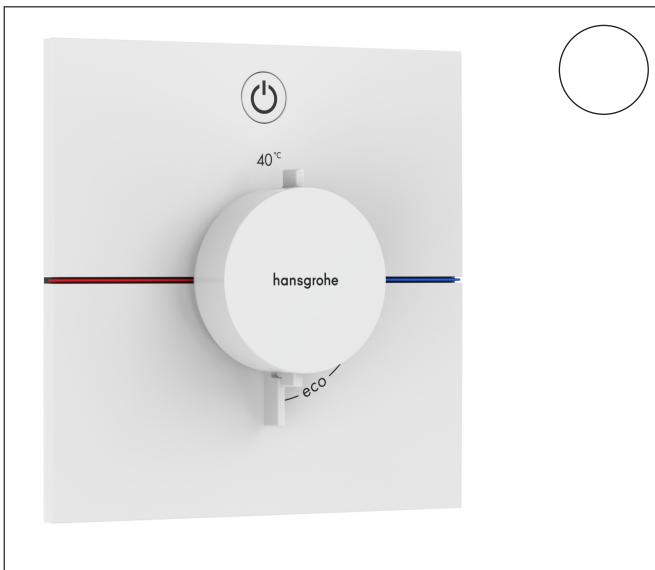

Merk hansgrohe
 Artikelnaam **ShowrSelect Comfort E** thermostaat inbouw voor 1 functie
 Art.nr. 15571700
 Oppervlakte Mat wit
 Netto prijs 958,00 EUR

Product foto

Kenmerken

- comfortabel in-/uitschakelen van douches met grote Select-knop
- waterhoeveelheidsregeling met stop-functie
- thermostaatkardoes, start-/stopkraan
- maximale doorstroomhoeveelheid bij 1 bar: 10,8 l/min
- maximale doorstroomhoeveelheid bij 3 bar: 20,3 l/min
- vlak rozet voor meer ruimte in de douche
- rozet kan worden uitgelijnd met +/- 3°
- eenvoudige installatie dankzij voorgemonteerd functieblok
- grepen altijd op dezelfde hoogte ongeacht de installatiediepte van het inbouwdeel
- Veiligheidsblokkering bij 40°C
- temperatuurbegrenzing instelbaar
- de thermostaat biedt de mogelijkheid tot thermische desinfectie
- materiaal knop: metaal
- materiaal grepen: metaal
- aansluiting: inbouwdeel iBox universal 2 (# 01500180)
- thermostaat wordt geleverd met Aan/Uit-knop

Maat tekeningen

Technologie

Certificaat

Merk hansgrohe
 Artikelnaam **ShowSelect Comfort E** thermostaat inbouw voor 1 functie
 Art.nr. 15571700
 Oppervlakte Mat wit
 Netto prijs 958,00 EUR

Benodigde onderdelen

Product foto	Artikelnaam	Art.nr.	Prijs
	hansgrohe iBox universal 2 Inbouwdeel	01500180	125,00

Merk hansgrohe
 Artikelnaam **ShowrSelect Comfort E** thermostaat inbouw voor 1 functie
 Art.nr. 15571700
 Oppervlakte Mat wit
 Netto prijs 958,00 EUR

Stroomschema

Merk hansgrohe
Artikelnaam **ShowerSelect Comfort E** thermostaat inbouw voor 1 functie
Art.nr. 15571700
Oppervlakte Mat wit
Netto prijs 958,00 EUR

Explosietekening voor bouwjaar: >09/23

Merk	hansgrohe
Artikelnaam	ShowSelect Comfort E thermostaat inbouw voor 1 functie
Art.nr.	15571700
Oppervlakte	Mat wit
Netto prijs	958,00 EUR