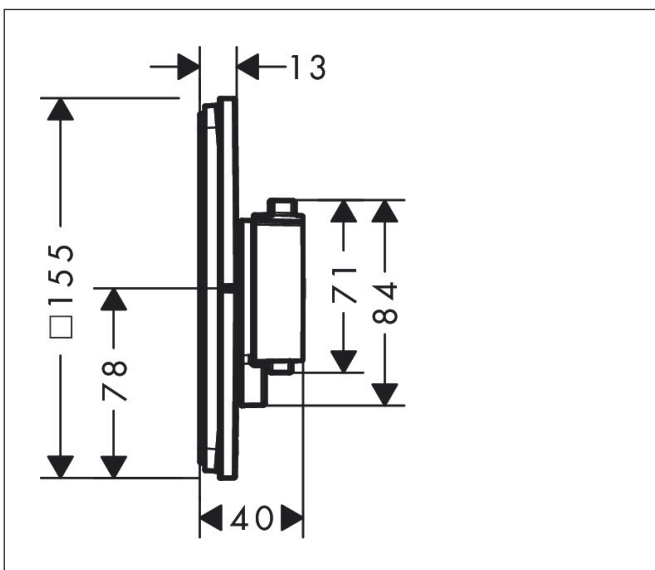

Merk hansgrohe
 Artikelnaam **ShowrSelect Comfort E** thermostaat inbouw voor 1 functie
 Art.nr. 15571700
 Oppervlakte Mat wit
 Netto prijs 958,00 EUR

Product foto

Kenmerken

- comfortabel in-/uitschakelen van douches met grote Select-knop
- waterhoeveelheidsregeling met stop-functie
- thermostaatkardoes, start-/stopkraan
- maximale doorstroomhoeveelheid bij 1 bar: 10,8 l/min
- maximale doorstroomhoeveelheid bij 3 bar: 20,3 l/min
- vlak rozet voor meer ruimte in de douche
- rozet kan worden uitgelijnd met +/- 3°
- eenvoudige installatie dankzij voorgemonteerd functieblok
- grepen altijd op dezelfde hoogte ongeacht de installatiediepte van het inbouwdeel
- Veiligheidsblokkering bij 40°C
- temperatuurbegrenzing instelbaar
- de thermostaat biedt de mogelijkheid tot thermische desinfectie
- materiaal knop: metaal
- materiaal grepen: metaal
- aansluiting: inbouwdeel iBox universal 2 (# 01500180)
- thermostaat wordt geleverd met Aan/Uit-knop

Maat tekeningen

Technologie

Certificaat

Merk hansgrohe
 Artikelnaam **ShowSelect Comfort E** thermostaat inbouw voor 1 functie
 Art.nr. 15571700
 Oppervlakte Mat wit
 Netto prijs 958,00 EUR

Benodigde onderdelen

Product foto	Artikelnaam	Art.nr.	Prijs
	hansgrohe iBox universal 2 Inbouwdeel	01500180	125,00

Merk hansgrohe
 Artikelnaam **ShowrSelect Comfort E** thermostaat inbouw voor 1 functie
 Art.nr. 15571700
 Oppervlakte Mat wit
 Netto prijs 958,00 EUR