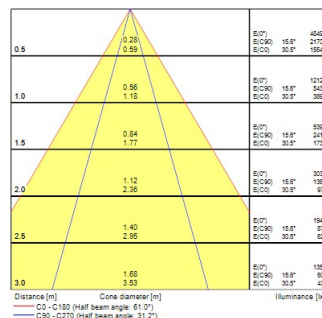

Fotometrie