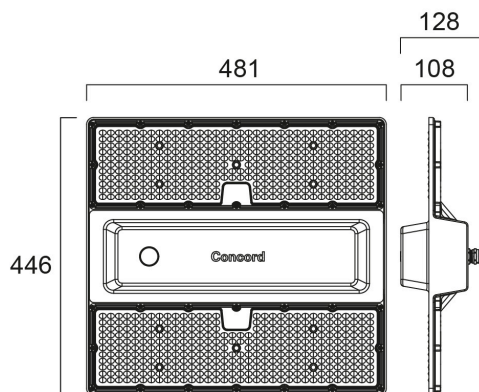

Rocks IP65 13KLM 840 AISLE DALI EM

Artikelnummer 2825459

Concord

Logistics and Industry high bay luminaire with Aisle optics to provide necessary illumination for narrow areas, comes complete with 2000mm flying lead and 1000mm suspension cable, aluminium housing, PC diffuser, IP65, IK08, Class I, 4000K, CRI80, 3 step MacAdam ellipse, DALI dimmable, Integrated 3hrs Self Test Emergency LiFePO4 unit, 13100lm, 74W, 177lm/W, 105.000hrs L80B50 lifespan, 446 x 481 x 128mm (LxWxD) dimensions, 4.86kg weight, RAL7012 Basalt Grey color, 0...+40°C operating temperature range. Ball-impact-resistance according to DIN57710-13 VDE 0710 13/5.81, DIN 18032-3.

Technische gegevens

Afmetingen (mm)

Fotometrie

Rocks IP65 13KLM 840 AISLE DALI EM

Artikelnummer 2825459

Concord

Algemene gegevens

Productnaam	Rocks IP65 13KLM 840 AISLE DALI EM
Technologie	LED
Lampvoet	N/A
Behuizing	Aluminium
Montage	Pendel
Algemene toepassing	Logistiek & Industrie
Omgevingstemperatuur (°C)	5°C...+35°C
ETIM klasse	EC001716
Garantie	5 jaar

Concord

Fysieke gegevens

Kleur behuizing	Grijs
IP waarde	IP65
IK waarde	IK08
Materiaal diffusor	PC Polycarbonaat
Afwerking reflector	Mat
Lengte (mm)	481
Breedte (mm)	446
Hoogte (mm)	87
Gewicht (kg)	4.86

Verpakkingen

EAN code	5025768254590
Enkele lengte verpakking (cm)	53.2
Enkele breedte verpakking (cm)	49.5
Hoogte eenheidsverpakking (cm)	23.0
DUN14 (inner)	05025768254590
Eenheden per omdoos	1
Lengte omdoos (cm)	53.2
Breedte omdoos (cm)	49.5
Diepte omdoos (cm)	23.0