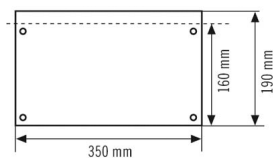

Technische gegevens

ALGEMEEN

Apparaatcategorie	Symbool
Garantie	5 jaar

BEHUIZING

Afmetingen	Lengte 350 mm x Breedte 190 mm x Hoogte 10 mm
Gewicht	400 g

Maattekening

Gedetailleerde productbeschrijving

- Enkelzijdige pictogramplaat met 32 m leesafstand voor decentrale noodverlichtingsarmaturen uit de serie SLX
- Van acrylglas met opgeschroefd pictogram, inclusief bevestigingsmateriaal