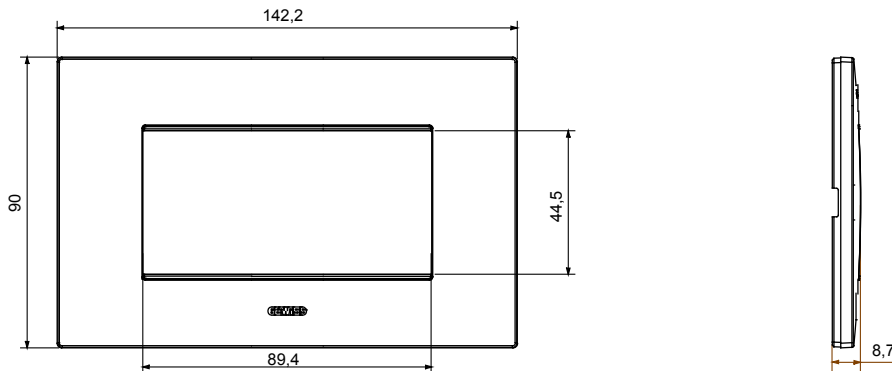

DIMENSIONAL

TECHNICAL SYMBOLOGY

STANDARDS/APPROVALS