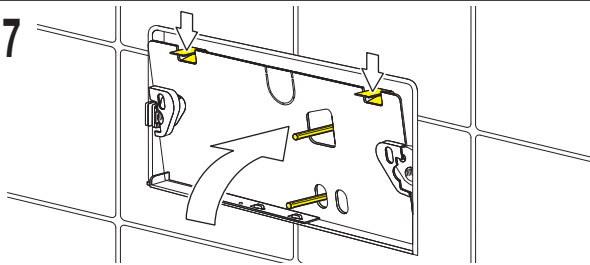

NL - Bedieningspaneel SO  
 DE - Bedienungsplatte SU  
 EN - Flushing plate FI  
 FR - Plaque de commande SC  
 IT - Placcha di comando MF  
 PL - Przycisk spłukujący SJ

**4****5****6a (182)****1** A + 63 mm**2** A + 47 mm**6b (192)****1** A + 55 mm**2** A + 35 mm**7****8****9****10**