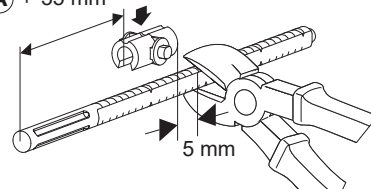

NL - Bedieningspaneel SO  
 DE - Bedienungsplatte SU  
 EN - Flushing plate FI  
 FR - Plaque de commande SC  
 IT - Placcha di comando MF  
 PL - Przycisk spłukujący SJ

**4****5****6a (182)****1** A + 63 mm**2** A + 47 mm**6b (192)****1** A + 55 mm**2** A + 35 mm**7****8****9****10**