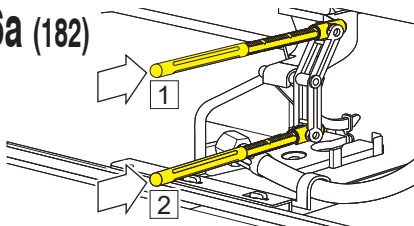

NL - Bedieningspaneel SO  
 DE - Bedienungsplatte SU  
 EN - Flushing plate FI  
 FR - Plaque de commande SC  
 IT - Placcha di comando MF  
 PL - Przycisk spłukujący SJ

**4****5****6a (182)****1** A + 63 mm**2** A + 47 mm**6b (192)****1** A + 55 mm**2** A + 35 mm**7****8****9****10**