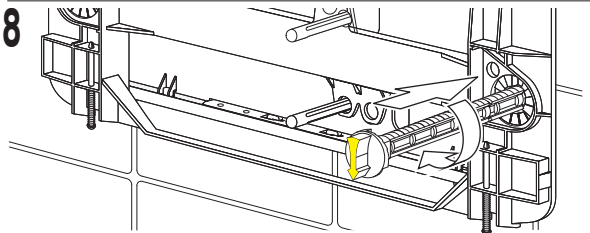

NL - Bedieningspaneel SO  
 DE - Bedienungsplatte SU  
 EN - Flushing plate FI  
 FR - Plaque de commande SC  
 IT - Placcha di comando MF  
 PL - Przycisk spłukujący SJ

**4****5****6a (182)****1** A + 63 mm**2** A + 47 mm**6b (192)****1** A + 55 mm**2** A + 35 mm**7****8****9****10**