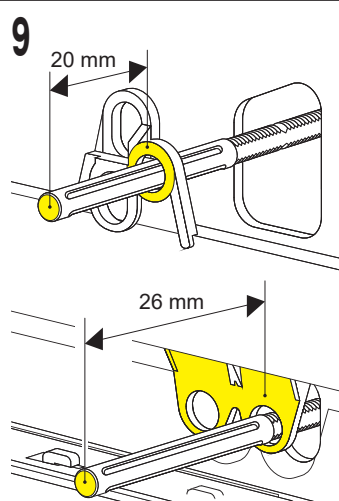

NL - Bedieningspaneel SO  
 DE - Bedienungsplatte SU  
 EN - Flushing plate FI  
 FR - Plaque de commande SC  
 IT - Placcha di comando MF  
 PL - Przycisk spłukujący SJ

**4****5****6a (182)****1** A + 63 mm**2** A + 47 mm**6b (192)****1** A + 55 mm**2** A + 35 mm**7****8****9****10**