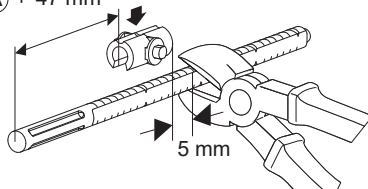

NL - Bedieningspaneel SO  
 DE - Bedienungsplatte SU  
 EN - Flushing plate FI  
 FR - Plaque de commande SC  
 IT - Placcha di comando MF  
 PL - Przycisk spłukujący SJ

**4****5****6a (182)****1** A + 63 mm**2** A + 47 mm**6b (192)****1** A + 55 mm**2** A + 35 mm**7****8****9****10**