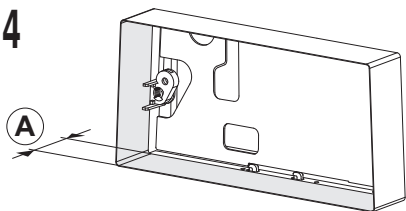

NL - Bedieningspaneel SO  
 DE - Bedienungsplatte SU  
 EN - Flushing plate FI  
 FR - Plaque de commande SC  
 IT - Placcha di comando MF  
 PL - Przycisk spłukujący SJ

**4****5****6a (182)****1** A + 63 mm**2** A + 47 mm**6b (192)****1** A + 55 mm**2** A + 35 mm**7****8****9****10**