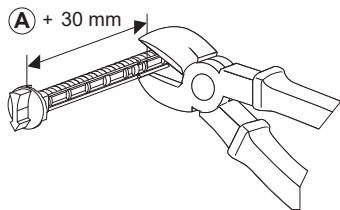

NL - Bedieningspaneel SO  
 DE - Bedienungsplatte SU  
 EN - Flushing plate FI  
 FR - Plaque de commande SC  
 IT - Placcha di comando MF  
 PL - Przycisk spłukujący SJ

**4****5****6a (182)****1** A + 63 mm**2** A + 47 mm**6b (192)****1** A + 55 mm**2** A + 35 mm**7****8****9****10**