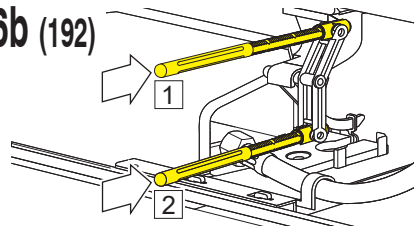

NL - Bedieningspaneel SO  
 DE - Bedienungsplatte SU  
 EN - Flushing plate FI  
 FR - Plaque de commande SC  
 IT - Placcha di comando MF  
 PL - Przycisk spłukujący SJ

**4****5****6a (182)****1** A + 63 mm**2** A + 47 mm**6b (192)****1** A + 55 mm**2** A + 35 mm**7****8****9****10**