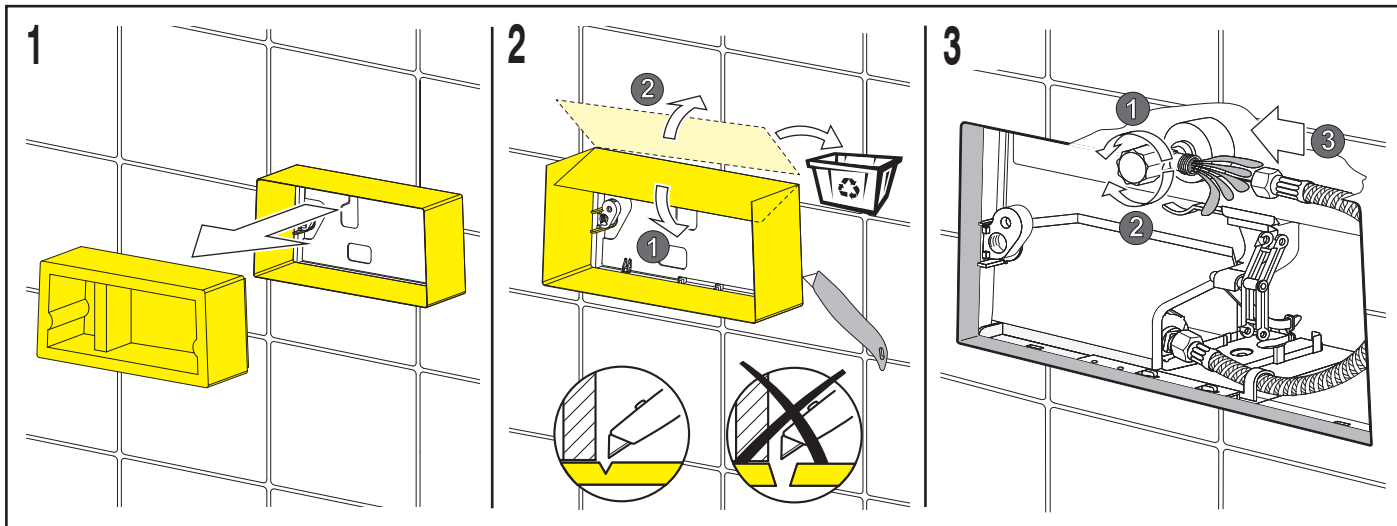

NL - Bedieningspaneel SO  
 DE - Bedienungsplatte SU  
 EN - Flushing plate FI  
 FR - Plaque de commande SC  
 IT - Placcha di comando MF  
 PL - Przycisk spłukujący SJ

**4****5****6a (182)****1** A + 63 mm**2** A + 47 mm**6b (192)****1** A + 55 mm**2** A + 35 mm**7****8****9****10**