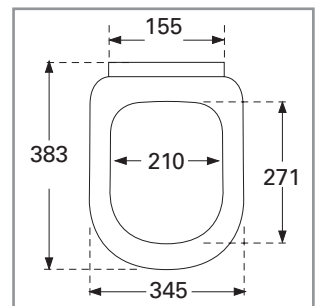

WC-Sitz Subway Compact

Modell	9M6661 WC-Sitz Subway Compact einschl. 9224 08 61 von oben montierbarem Universal-Kipp-Stripp-Anker-Scharnier
Produktbeschreibung	WC-Sitz Subway Compact in Wrap-Over-Design aus durchgefärbtem Duroplast: - einschl. von oben montierbarem Universal-Kipp-Stripp-Anker-Scharnier aus Edelstahl und Kunststoff - Lochabstand: 155 mm - max. Belastbarkeit des Ringsitzes: 240 kg - 10 Jahre Garantie
Farbprogramm	01 Weiß alpin R2 Star White R3 Pergamon
Scharnieroberfläche	61 Edelstahl
Ersatzteile	A) 9224 08 61 von oben montierbarem Universal-Kipp-Stripp-Anker-Scharnier B) 9220 81 00 Puffer für Sitz und Deckel
Reinigungsanleitung	Für die Reinigung eine milde Seifenlösung verwenden. WC-Sitz und Scharniere nicht im feuchten Zustand lassen, sondern anschließend mit einem weichen Tuch abtrocknen. Kontakt von Sitz/Deckel und Scharnieren mit WC-Reinigern oder chlorhaltigen, scheuernden oder ätzenden Reinigungsmitteln kann zu Beschädigungen bzw. Flugrost führen. Deshalb WC-Sitz und Deckel immer hochklappen, bis das Reinigungsmittel weggespült ist.

Montageanleitung

[Hier sehen die das Video der Montageanleitung](#)

Materialbeschreibung

WC-SITZ: Beim Material handelt es sich um durchgefärbten Duroplast (UF A 10 = Harnstoff-Formaldehydharz), der frei von umweltschädlichen Stoffen ist. Duroplast enthält 67% Ureaformaldehydharz, 28% Cellulose sowie 5% Mineralien, Pigmente, Schmierstoffe und Feuchtigkeit. Der Rohstoff des Lieferanten enthält weniger als 0,03% freies Formaldehyd und nach dem Aushärten noch weniger.