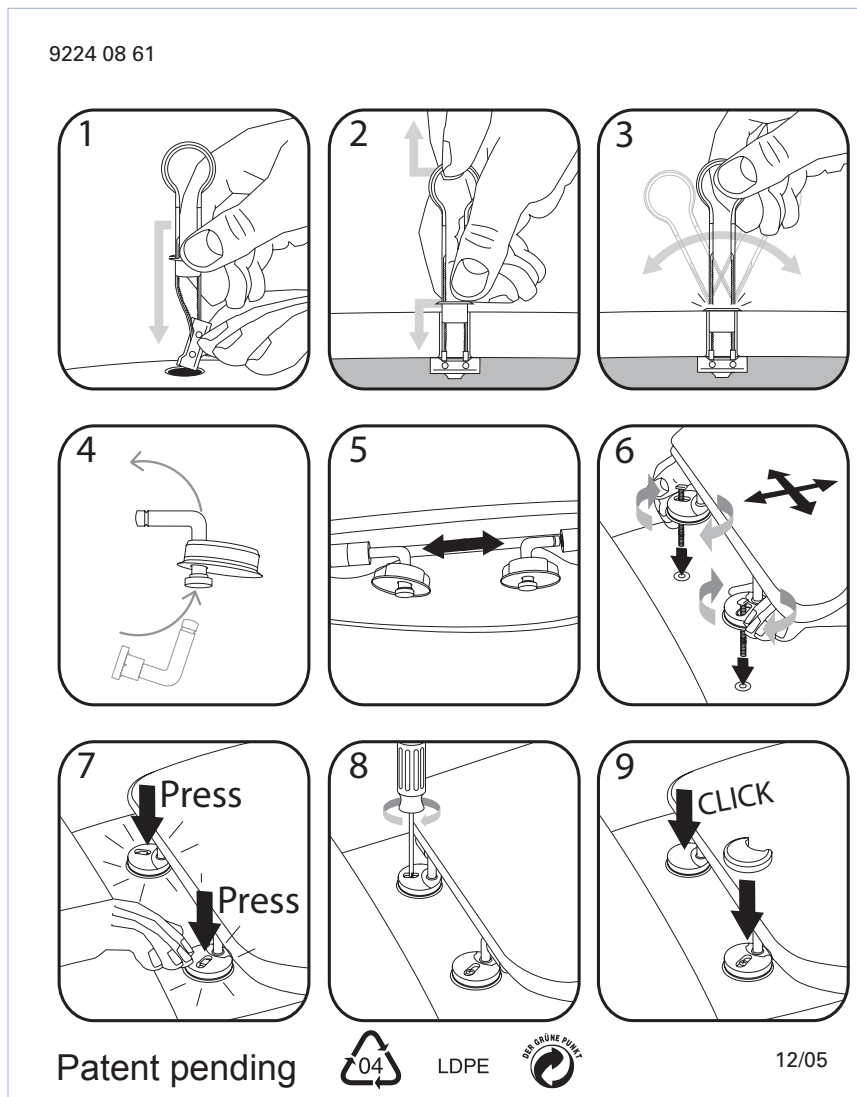

WC-Sitz Subway Compact

Modell	9M6661 WC-Sitz Subway Compact einschl. 9224 08 61 von oben montierbarem Universal-Kipp-Stripp-Anker-Scharnier
Produktbeschreibung	WC-Sitz Subway Compact in Wrap-Over-Design aus durchgefärbtem Duroplast: - einschl. von oben montierbarem Universal-Kipp-Stripp-Anker-Scharnier aus Edelstahl und Kunststoff - Lochabstand: 155 mm - max. Belastbarkeit des Ringsitzes: 240 kg - 10 Jahre Garantie
Farbprogramm	01 Weiß alpin R2 Star White R3 Pergamon
Scharnieroberfläche	61 Edelstahl
Ersatzteile	A) 9224 08 61 von oben montierbarem Universal-Kipp-Stripp-Anker-Scharnier B) 9220 81 00 Puffer für Sitz und Deckel
Reinigungsanleitung	Für die Reinigung eine milde Seifenlösung verwenden. WC-Sitz und Scharniere nicht im feuchten Zustand lassen, sondern anschließend mit einem weichen Tuch abtrocknen. Kontakt von Sitz/Deckel und Scharnieren mit WC-Reinigern oder chlorhaltigen, scheuernden oder ätzenden Reinigungsmitteln kann zu Beschädigungen bzw. Flugrost führen. Deshalb WC-Sitz und Deckel immer hochklappen, bis das Reinigungsmittel weggespült ist.

Montageanleitung

[Hier sehen die das Video der Montageanleitung](#)

Materialbeschreibung

WC-SITZ: Beim Material handelt es sich um durchgefärbten Duroplast (UF A 10 = Harnstoff-Formaldehydharz), der frei von umweltschädlichen Stoffen ist. Duroplast enthält 67% Ureaformaldehydharz, 28% Cellulose sowie 5% Mineralien, Pigmente, Schmierstoffe und Feuchtigkeit. Der Rohstoff des Lieferanten enthält weniger als 0,03% freies Formaldehyd und nach dem Aushärten noch weniger.