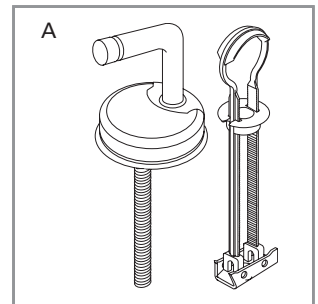

WC-Sitz Subway Compact

Modell	9M6661 WC-Sitz Subway Compact einschl. 9224 08 61 von oben montierbarem Universal-Kipp-Stripp-Anker-Scharnier
Produktbeschreibung	WC-Sitz Subway Compact in Wrap-Over-Design aus durchgefärbtem Duroplast: - einschl. von oben montierbarem Universal-Kipp-Stripp-Anker-Scharnier aus Edelstahl und Kunststoff - Lochabstand: 155 mm - max. Belastbarkeit des Ringsitzes: 240 kg - 10 Jahre Garantie
Farbprogramm	01 Weiß alpin R2 Star White R3 Pergamon
Scharnieroberfläche	61 Edelstahl
Ersatzteile	A) 9224 08 61 von oben montierbarem Universal-Kipp-Stripp-Anker-Scharnier B) 9220 81 00 Puffer für Sitz und Deckel
Reinigungsanleitung	Für die Reinigung eine milde Seifenlösung verwenden. WC-Sitz und Scharniere nicht im feuchten Zustand lassen, sondern anschließend mit einem weichen Tuch abtrocknen. Kontakt von Sitz/Deckel und Scharnieren mit WC-Reinigern oder chlorhaltigen, scheuernden oder ätzenden Reinigungsmitteln kann zu Beschädigungen bzw. Flugrost führen. Deshalb WC-Sitz und Deckel immer hochklappen, bis das Reinigungsmittel weggespült ist.

Montageanleitung

[Hier sehen die das Video der Montageanleitung](#)

Materialbeschreibung

WC-SITZ: Beim Material handelt es sich um durchgefärbten Duroplast (UF A 10 = Harnstoff-Formaldehydharz), der frei von umweltschädlichen Stoffen ist. Duroplast enthält 67% Ureaformaldehydharz, 28% Cellulose sowie 5% Mineralien, Pigmente, Schmierstoffe und Feuchtigkeit. Der Rohstoff des Lieferanten enthält weniger als 0,03% freies Formaldehyd und nach dem Aushärten noch weniger.

PUFFER: EVA (Ethylen-Vinylacetat-Copolymer).

HALTERUNG/SCHARNIER: Edelstahl.

Garantie

Die Garantie erstreckt sich auf Mängel und Fehler in unserem Produktmaterial über einen Zeitraum von 10 Jahren.

Die Produkte können jederzeit in kleinerem Umfang technische und gestalterische Änderungen erfahren. Irrtümer und Änderungen vorbehalten.