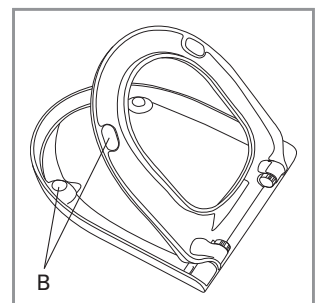

WC-Sitz Subway Compact

Modell	9M6661 WC-Sitz Subway Compact einschl. 9224 08 61 von oben montierbarem Universal-Kipp-Stripp-Anker-Scharnier
Produktbeschreibung	WC-Sitz Subway Compact in Wrap-Over-Design aus durchgefärbtem Duroplast: - einschl. von oben montierbarem Universal-Kipp-Stripp-Anker-Scharnier aus Edelstahl und Kunststoff - Lochabstand: 155 mm - max. Belastbarkeit des Ringsitzes: 240 kg - 10 Jahre Garantie
Farbprogramm	01 Weiß alpin R2 Star White R3 Pergamon
Scharnieroberfläche	61 Edelstahl
Ersatzteile	A) 9224 08 61 von oben montierbarem Universal-Kipp-Stripp-Anker-Scharnier B) 9220 81 00 Puffer für Sitz und Deckel
Reinigungsanleitung	Für die Reinigung eine milde Seifenlösung verwenden. WC-Sitz und Scharniere nicht im feuchten Zustand lassen, sondern anschließend mit einem weichen Tuch abtrocknen. Kontakt von Sitz/Deckel und Scharnieren mit WC-Reinigern oder chlorhaltigen, scheuernden oder ätzenden Reinigungsmitteln kann zu Beschädigungen bzw. Flugrost führen. Deshalb WC-Sitz und Deckel immer hochklappen, bis das Reinigungsmittel weggespült ist.

Montageanleitung

[Hier sehen die das Video der Montageanleitung](#)

Materialbeschreibung

WC-SITZ: Beim Material handelt es sich um durchgefärbten Duroplast (UF A 10 = Harnstoff-Formaldehydharz), der frei von umweltschädlichen Stoffen ist. Duroplast enthält 67% Ureaformaldehydharz, 28% Cellulose sowie 5% Mineralien, Pigmente, Schmierstoffe und Feuchtigkeit. Der Rohstoff des Lieferanten enthält weniger als 0,03% freies Formaldehyd und nach dem Aushärten noch weniger.

PUFFER: EVA (Ethylen-Vinylacetat-Copolymer).

HALTERUNG/SCHARNIER: Edelstahl.

Garantie

Die Garantie erstreckt sich auf Mängel und Fehler in unserem Produktmaterial über einen Zeitraum von 10 Jahren.

Die Produkte können jederzeit in kleinerem Umfang technische und gestalterische Änderungen erfahren. Irrtümer und Änderungen vorbehalten.