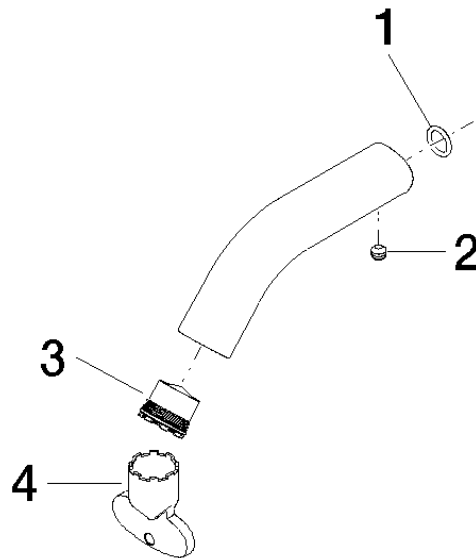

Auslauf 90 x 145 x 35 mm, 4,54 l/min. - Platin gebürstet

90 11 06 212 01

Auslauf 90 x 145 x 35 mm, 4,54 l/min. - Platin gebürstet

90 11 06 212 01

Auslauf 90 x 145 x 35 mm, 4,54 l/min. - Platin gebürstet

90 11 06 212 01

Auslauf 90 x 145 x 35 mm, 4,54 l/min. - Platin gebürstet

90 11 06 212 01

Produktversion bis 5/15/2020

Produktversion ab 9/30/2020

Auslauf 90 x 145 x 35 mm, 4,54 l/min. - Platin gebürstet

90 11 06 212 01

Ersatzteilstückliste

Produktversion bis 5/15/2020

Produktversion ab 9/30/2020

Nr.	Artikelnummer	Benennung	Verbaumenge	Lieferzeit
	90 14 10 060 00 90	O-Ring 8,0 x 1,5 mm -	5	2