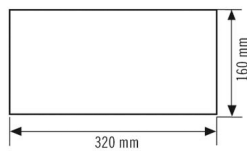

Maattekening

Gedetailleerde productbeschrijving

- Pictogrammen set voor decentrale noodverlichtingsarmaturen van de serie SLX 32 High Cover
- Set bestaande uit 4 pictogramvellen met 32 m leesafstand (NBN-EN) (pijl rechts omhoog, links omhoog, rechts omlaag en links omlaag).