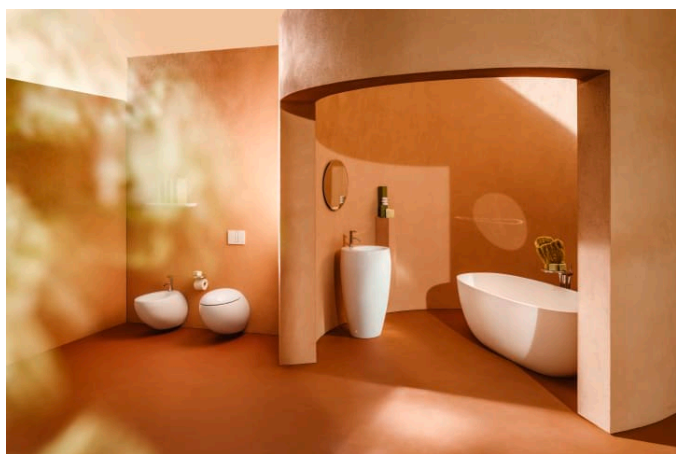

ILBAGNOALESSI

Vrijstaande wastafel

AFMETINGEN

Lengte	530 mm
Breedte	530 mm
Hoogte	900 mm

KLEUR EN AFWERKING

■ 716 Zwart mat

OPTIES

109 - zonder kraangat

Waskom breedte (mm) : 335

Waskom lengte (mm) : 335

TE COMBINEREN MET

Always open waste with ceramic valve cover plate

H898184...0001

ILBAGNOALESSI

ILBAGNOALESSI is een badkamerontwerp dat al jaren de woondesign wereld heeft betoverd: Het wordt gekenmerkt door een tijdloze vorm, sprankelende fantasie en een vleugje excentriciteit. Dit design award winnende ensemble is de creatie van de Italiaanse sterontwerper, Stefano Giovannoni.