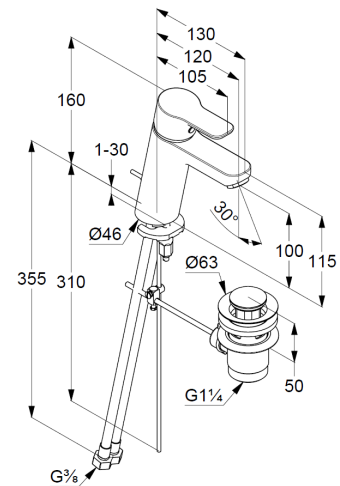

Technische Daten/ Technical Data

KLUDI PURE&EASY, SmartStart
Waschtisch-Einhandmischer 100
DN 15

Artikel- Nr.: 372930565WR4

Oberfläche:
05 chrom

Artikeltext
Hersteller KLUDI GmbH & Co. KG
Typ: KLUDI PURE&EASY, SmartStart
Waschtisch-Einhandmischer 100
Artikel- Nr.: 372930565WR4

Waschtisch-Armatur
Einhebelmischer
1-Loch Montage
geschlossener Hebel, Metall
Strahlregler M24 PCA
Keramik-Kartusche mit Heißwasserbegrenzung
Mittelstellung Kaltwasser
Durchflussmenge bei 3 bar 3,8 l/min.
flexible Druckschläuche G3/8 DVGW zugelassen
Schnell-Montagesystem
Ablaufgarnitur G1 1/4 aus Metall
EU-Taxonomie: max. 6 l/min. -
wesentlicher Beitrag (SC) möglich

Produktabbildung/ Product picture

Maßzeichnung/ Dimensional drawing

Durchfluss/ Flow rate