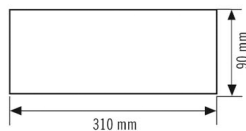

Technische gegevens

ALGEMEEN

Apparaatcategorie	Symbool
Garantie	5 jaar

BEHUIZING

Afmetingen	Lengte 310 mm x Breedte 90 mm x Hoogte 1 mm
Gewicht	30 g
Kleur	groen/wit

Maattekening

Gedetailleerde productbeschrijving

- Pictogramset voor decentrale noodverlichtingsarmaturen van de serie SLX 14 Flat
- Set bestaande uit 4 pictogramvellen met 14 m leesafstand (NEN-EN) (pijl rechts omhoog, links omhoog, rechts omlaag en links omlaag).