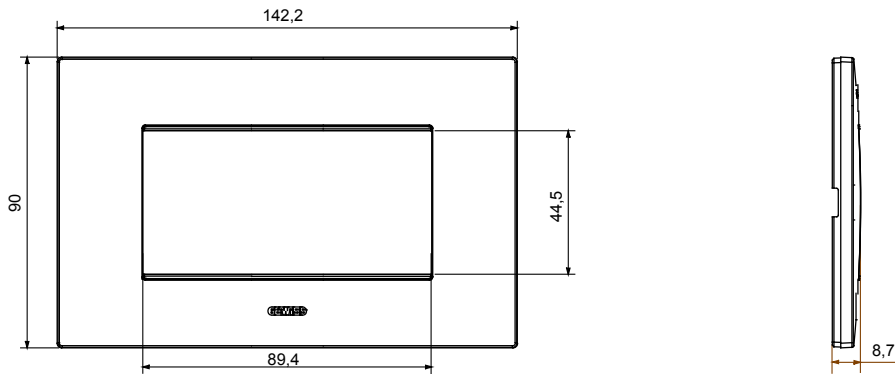

DIMENSIONAL

TECHNICAL SYMBOLOGY

STANDARDS/APPROVALS