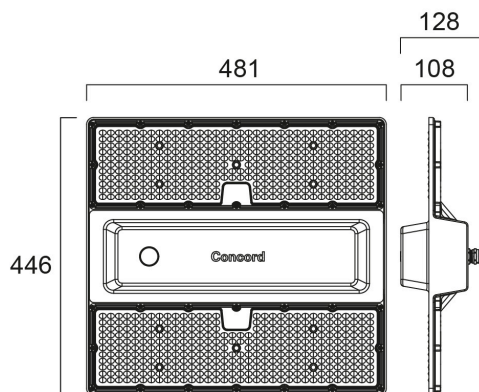

# Concord

Logistics and Industry high bay luminaire with Aisle optics to provide necessary illumination for narrow areas, comes complete with 2000mm flying lead and 1000mm suspension cable, aluminium housing, PC diffuser, IP65, IK08, Class I, 4000K, CRI80, 3 step MacAdam ellipse, DALI dimmable, Integrated 3hrs Self Test Emergency LiFePO4 unit, 9100lm, 52W, 175lm/W, 105.000hrs L80B50 lifespan, 446 x 481 x 128mm (LxWxD) dimensions, 4.86kg weight, RAL7012 Basalt Grey color, 0...+40°C operating temperature range. Ball-impact-resistance according to DIN57710-13 VDE 0710 13/5.81, DIN 18032-3.

### Afmetingen (mm)

## Fysieke gegevens

Kleur behuizing	Grijs
IP waarde	IP65
IK waarde	IK08
Materiaal diffusor	PC Polycarbonaat
Afwerking reflector	Mat
Lengte (mm)	481
Breedte (mm)	446
Hoogte (mm)	87
Gewicht (kg)	4.86

## Verpakkingen

EAN code	5025768254576
Enkele lengte verpakking (cm)	53.2
Enkele breedte verpakking (cm)	49.5
Hoogte eenheidsverpakking (cm)	23.0
DUN14 (inner)	05025768254576
Eenheden per omdoos	1
Lengte omdoos (cm)	53.2
Breedte omdoos (cm)	49.5
Diepte omdoos (cm)	23.0