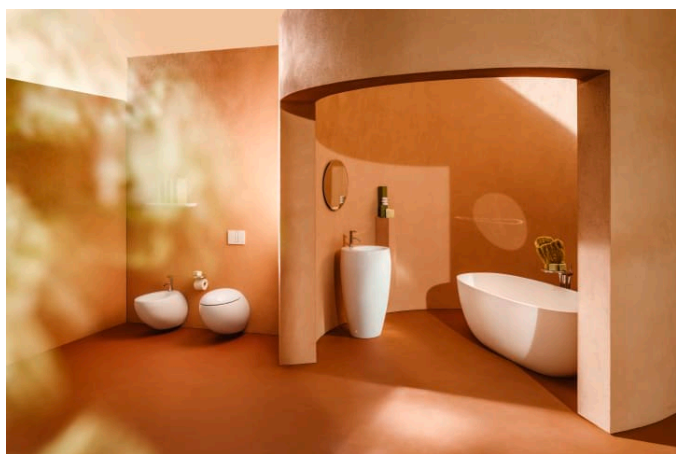

ILBAGNOALESSI

Vrijstaande wastafel

AFMETINGEN

Lengte	530 mm
Breedte	530 mm
Hoogte	900 mm

KLEUR EN AFWERKING

■ 716 Zwart mat

OPTIES

104 - met 1 kraangat, midden

Bevestigingsset : Inclusief

Kraangat configuratie : 1 kraangat in het midden

Materiaal : Keramiek

Plug and Waste : Inclusief

Positie waskom : Centraal

Type installatie : Staand

Type overloop : Clou

Vorm : Rond

Waskom breedte (mm) : 335

Waskom lengte (mm) : 335

TE COMBINEREN MET

Always open waste with ceramic valve cover plate

H898184...0001

ILBAGNOALESSI

ILBAGNOALESSI is een badkamerontwerp dat al jaren de woondesign wereld heeft betoverd: Het wordt gekenmerkt door een tijdloze vorm, sprankelende fantasie en een vleugje excentriciteit. Dit design award winnende ensemble is de creatie van de Italiaanse sterontwerper, Stefano Giovannoni.