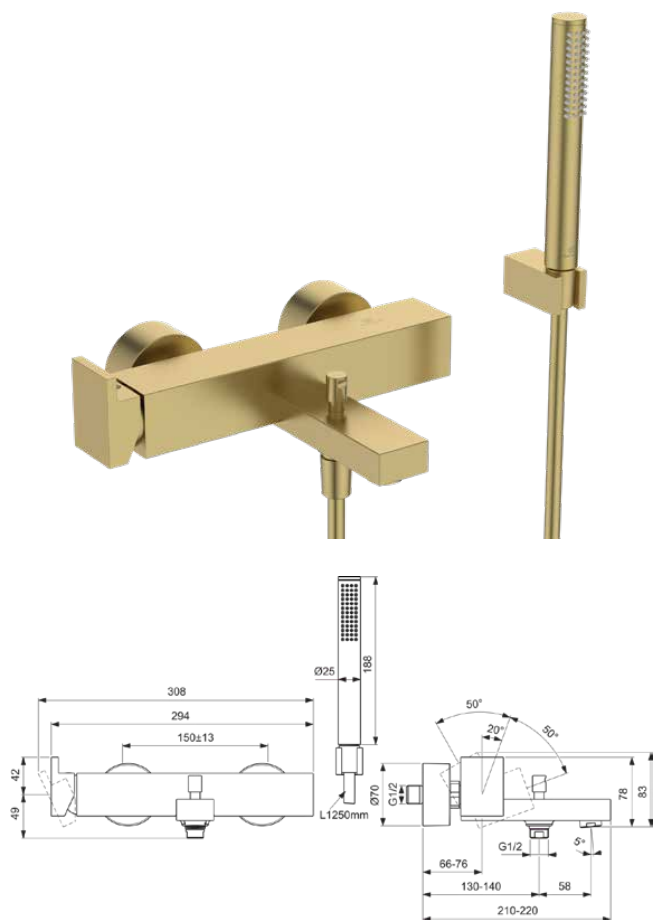

## BD514A2

EXTRA | Bad/douchemengkraan pack 308x220x91 mm, 188 mm sprong uitloop in brushed gold afwerking, 20.0 l/min (3 bar) | Click technologie, Easy clean noppen, FirmaFlow, PVD technologie

### Algemene informatie

Productcategorie:	Bad/douchemengkranen
Producttype:	Bad/douchemengkraan pack
Merk:	Ideal Standard
Collectie:	EXTRA
Ontwerper:	Palomba Serafini Associati
Colour:	A2 - Brushed Gold
Afwerking van het oppervlak:	satijn
Hoogte (mm):	91
Breedte (mm):	308
Lengte / sprong (mm):	210 - 220
Bevestigingswijze:	S-koppelingen
Nettogewicht (kg):	2.85
EAN-code:	3800861111795

### Producten die meegeleverd worden

BD513A2:	EXTRA   Bad/douchemengkraan 294x220x91 mm, 188 mm sprong uitloop in brushed gold afwerking, 20.0 l/min (3 bar)
BC774A2:	IDEALRAIN   1-functie handdouches 25x25x198 mm in brushed gold afwerking, 8 l/min (3 bar)
BE125A2:	IDEALRAIN   Doucheslang 1250 mm in brushed gold afwerking
BC770A2:	IDEALRAIN   Handdouchehouder 30x60x30 mm in brushed gold afwerking

### Product specificaties

Instelbaar spoelvolume:	Nee
Aantal rozetten:	2
Aantal grepen:	1
Aantal straalsoorten:	1
Anti-twist functie:	Ja
Kleurcode:	A2