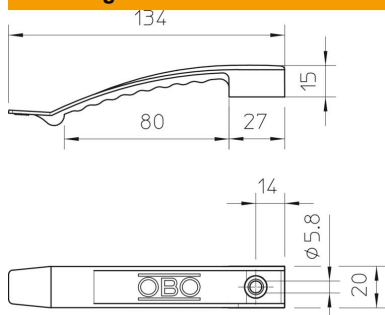

## Kabelklem vleugel, voor 8 kabels

Artikelnummer: 2205017

Standaard uitvoering voor algemeen gebruik, zoals bijv. verlaagde plafonds en installatie in tussenwanden.  
Klemhoogte 9 mm - met afstandstuk 13 mm.  
Bevestigingsgat 6 mm Ø.

2032 voor max. 8 leidingen NYM 3 x 1,5 mm<sup>2</sup>

PA Polyamide

### Stamgegevens

Artikelnummer	2205017
Type	2032
Omschrijving 1	Kabelhouder
Fabrikant	OBO
Dimensie	1x8 NYM3x1,5
Kleur	lichtgrijs; RAL 7035
Materiaal	Polyamide
Kleinste verkoop-eenheid	50
Eenheid van hoeveelheid	Stuk
Gewicht	1,371 kg
Eenheid gewicht	kg/100 st.
CO2-voetafdruk (GWP) van wieg tot poort	0,0597 kg COe / 1 Stuk

### Afmetingen