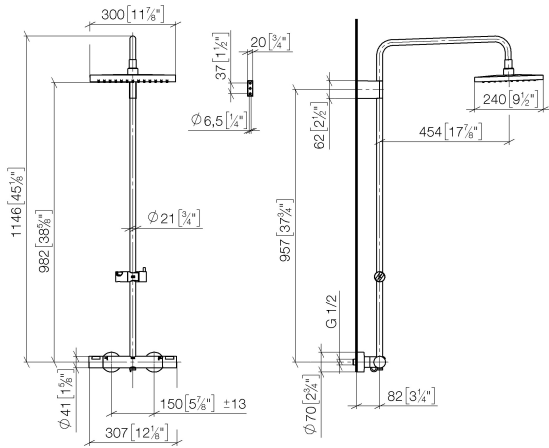

Bedienelement:

- Drehumstellung mit Mengenregulierung und Absperrfunktion
- mit FlowReduce-Funktion
- Metallbrauseschlauch 1750 mm mit integriertem Verdrehschutz
- Wandrohr mit Schieber

Technische Daten:

| | | |
|---|--|-----------------------|
|  | SERIENNEUTRAL Handbrause FlowReduce - Dark Chrome | 28 025 979-19 0010 |
|---|--|-----------------------|

Benötigtes Zubehör

| | | |
|---|--|-----------------------|
|  | Handbrause FlowReduce - Dark Chrome •5 Strahlen •Ø 120 mm | 28 012 979-19 0010 |
|---|--|-----------------------|

34 464 980 Produktversion ab 01.11.2025

mm [inches]

Durchflussdiagramm

Codes & Standards

EN 1717

Showerpipe mit Brause-Thermostat ohne Handbrause 300 x 240 mm - Dark
Chrome

SERIENSPEZIFISC
,,

34 464 980 Produktversion ab 01.11.2025