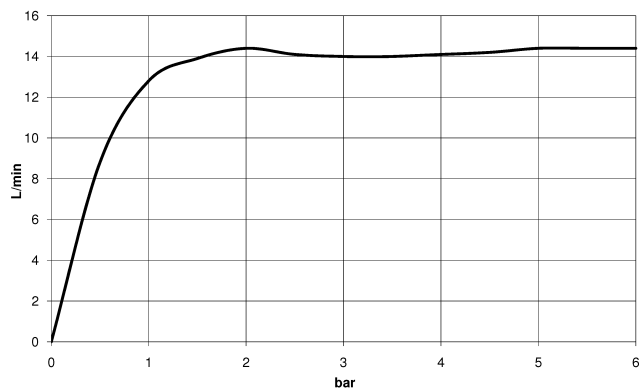

Durchflussdiagramm

Codes & Standards

EN 1717