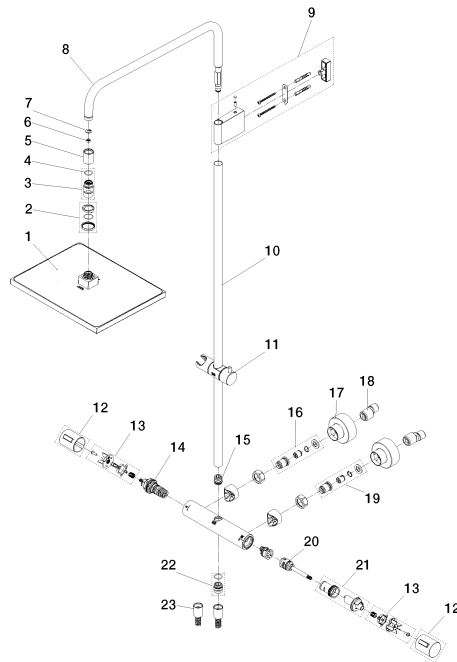

Showerpipe mit Brause-Thermostat ohne Handbrause 300 x 240 mm - Dark Chrome

SERIENSPEZIFISCH

34 464 980 Produktversion ab 01.11.2025

Ersatzteilstückliste

| Nr. | Artikelnummer | Benennung | Verbaumenge | Lieferzeit |
|--|--------------------|---|-------------|------------|
| 21 | 90 30 40 018 00 90 | Adapter für Umstellung - | 1,00 | 2 |
| 12 | 90 17 33 030 01-19 | Griff für Thermostat Ø 41 x 50 mm - Dark Chrome | 2,00 | 20 |
| 6 | 09 23 01 132 90 | Durchflussbegrenzer rosa 14 l/min. - | 1,00 | 2 |
| 14 | 90 15 02 071 00 90 | Thermostatkartusche - | 1,00 | 2 |
| 10 | 90 28 22 612 00-19 | Rohr Ø 20 x 911,5 mm - Dark Chrome | 1,00 | 20 |
| 16 | 90 31 20 530 00 90 | Anschluss Sitz mit Rückflussverhinderer links - | 1,00 | 2 |
| 8 | 90 28 22 613 00-19 | Auslauf Ø 21 x 235 x 471 mm - Dark Chrome | 1,00 | 20 |
| 4 | 09 14 10 116 90 | O-Ring EPDM 70 17,17 x 1,78 mm - | 1,00 | 2 |
| 3 | 90 18 40 260 00-19 | Kugelgelenk mit Rohrbelüfter - Dark Chrome | 1,00 | 20 |
| 11 | 12 550 970-19 | Schieber - Dark Chrome | 1,00 | 20 |
| 17 | 90 31 20 512 00-19 | Rosette zweiteilig 1 Paar - Dark Chrome | 2,00 | 20 |
| 1 | 90 12 05 131 00-19 | Regenbrause eckig 300 x 240 mm - Dark Chrome | 1,00 | 20 |
| 22 | 90 31 20 516 00-19 | Nippel M20 x 1,5 x 1/2" - Dark Chrome | 1,00 | 20 |
| 18 | 04 11 04 030 00 90 | S-Anschluss mit Schalldämpfer und Dichtung 1 Paar G1/2 x G3/4 - | 1,00 | 2 |
| 20 | 90 15 02 071 03 90 | Umstellung 25 x 25 x 102 mm - | 1,00 | 2 |
| 9 | 90 17 20 315 00-19 | Halter Wandhalter komplett - Dark Chrome | 1,00 | 20 |
| 2 | 90 23 10 096 00 90 | Ringsatz für Regenbrause - | 1,00 | 2 |
| 15 | 90 24 03 540 01 90 | Nippel Anschlussnippel M20 x 1,5 - | 1,00 | 2 |
| 7 | 09 16 01 014 90 | Ring Sicherungsring Ø 15 x 1 mm - | 1,00 | 2 |
| 19 | 90 31 20 540 00 90 | Anschluss Sitz mit Rückflussverhinderer rechts - | 1,00 | 2 |
| 23 | 90 30 02 090 00-19 | Schlauch | 1,00 | - |
| Ersatzteil nicht mehr bestellbar, bitte bestellen Sie den Nachfolgeartikel | | | | |
| 5 | 90 21 02 029 00-19 | Haube/Hülse für Regenbrause - Dark Chrome | 1,00 | 20 |
| 13 | 90 12 12 072 00 90 | Aufnahme für Thermostatgriff Ø 15 x 12 mm - | 2,00 | 2 |