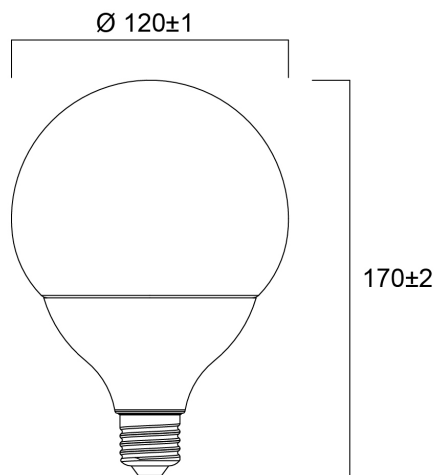

ToLEDo™ G120 20W 2450lm 827 E27 SL

Artikelnummer 0026902

SYLVANIA

Reeks ledlampen G120 - Lampvoet E27. Globe G120. Tot 90% energiebesparing. CRI80 - Beschikbaar in 2700K / 4000K / 6500K. Uitstekende lichtspreiding bij 180°. Onmiddellijke ontsteking bij 100% lichtstroom. Verwachte levensduur 15.000 uur. 50.000 aan/uit cycli. 3 jaar garantie. Niet geschikt voor gesloten armaturen.

Technische gegevens

Afmetingen (mm)

Fotometrie

ToLEDo™ G120 20W 2450lm 827 E27 SL

Artikelnummer 0026902

SYLVANIA

Algemene gegevens

Productnaam	ToLEDo™ G120 20W 2450lm 827 E27 SL
Technologie	LED
Vermogen (nominaal) (W)	20
Ballonvorm	Rond/globe
Lampvoet	E27
Ballonafwerking	Opaal
Type armatuur (open/gesloten)	Open
Algemene toepassing	Horeca, Winkel, Logistiek & Industrie, Onderwijs, Residentieel & Consument
Omgevingstemperatuur (°C)	-20°C...+40°C
Werkingstemperatuur (°)	25
ETIM klasse	EC001959
E-nummer FI	4740655
Garantie	3 jaar

ToLEDo™ G120 20W 2450lm 827 E27 SL

Artikelnummer 0026902

SYLVANIA

Verpakkingen

EAN code	5410288269023
Enkele lengte verpakking (cm)	12.5
Enkele breedte verpakking (cm)	12.5
Hoogte eenheidsverpakking (cm)	19.0
DUN14 (inner)	15410288269020
Eenheden per omdoos	6
Lengte omdoos (cm)	65.0
Breedte omdoos (cm)	26.5
Diepte omdoos (cm)	21.0