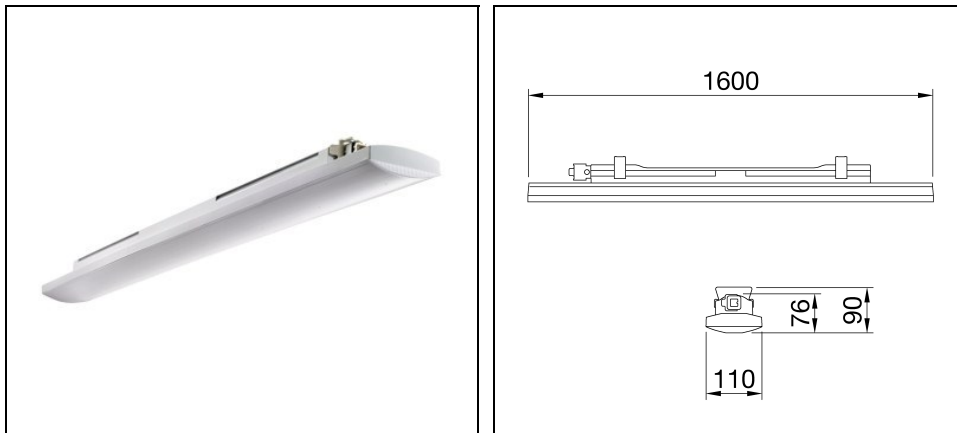

SMART [3] PLUS 1600 OPAL

Bestelnr. GWS3322AP857

Omschrijving

Waterdicht armatuur IP66/69 voor industriële toepassingen. Ideaal voor productieruimtes, magazijnen en logistieke gebieden

- Kan high flux en low bay TL-armaturen tot 10.000 lm vervangen
- IK08 behuizing in RAL7035 zelfdovend polycarbonaat
- Beschikbaar in 3 afmetingen: 800, 1200 en 1600 mm
- Beschikbaar in 3000K, 4000K, 5700K en met CRI ≥ 80 en ≥ 90
- Verkrijgbaar in vermogens van 25 W tot 63 W en lumenoutput van 4000 lm tot 10000 lm
- Mid Power waterdicht armatuur
- Beschikbaar met geïntegreerde On/Off of Dali driver
- De versie met doorvoerbedrading is voorzien van mechanische en elektrische koppelingen als accessoires (apart te bestellen), en kan tot 25 armaturen per lijn bevatten
- Verkrijgbaar in 2 verschillende optische oplossingen met transparant of opalen afscherming in zelfdovend UV-gestabiliseerd polycarbonaat; de transparante versie kan uitgevoerd worden met TIR lenzen van PMMA met medium of elliptische bundel
- Het armatuur is geschikt voor plafond- en wandmontage. Als accessoire is er een GW beugel beschikbaar die 30° of 45° verticaal kantelbaar is
- Een geïntegreerde DALI noodunit is verkrijgbaar als kit versie
- Beschikbaar met externe noodunit met 3 uur autonomie, geschikt voor versies met doorvoerbedrading (separaat te bestellen)
- L90B10 (Tq 25°C) = 50.000 h; L80B10 (Tq 25°C) = 100.000 h; L80B10 (Tq 50°C) = 94.000 h