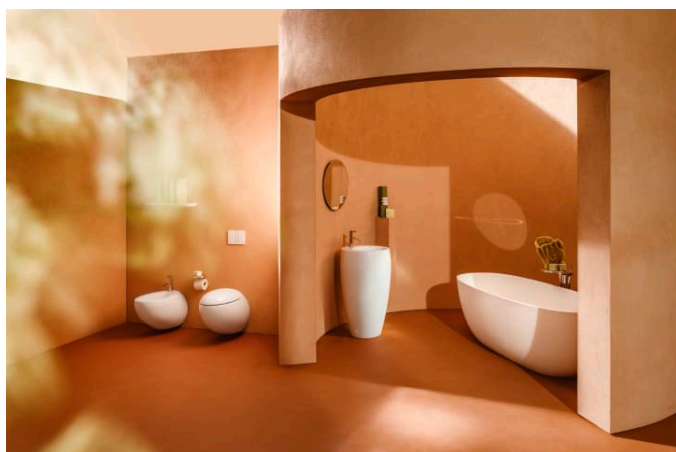

## ILBAGNOALESSI

**Lavabo indépendant, avec trop-plein caché,  
avec cache-bonde en céramique**

## ILBAGNOALESSI

ILBAGNOALESSI est un projet de salle de bains qui fascine depuis des années le milieu du design d'intérieur. Il est intemporel dans son modelé, d'une totale fantaisie et un brin excentrique. L'ensemble de salle de bains, lauréat du prix du design, est une création d'une star italienne du design, Stefano Giovannoni.