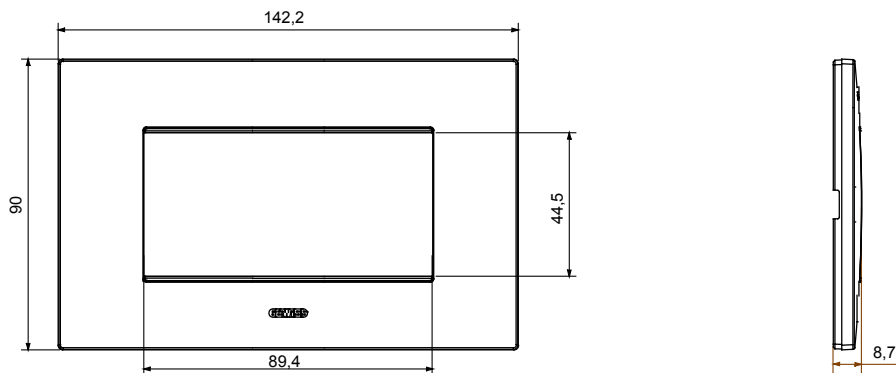

DIMENSIONAL

TECHNICAL SYMBOLOGY

STANDARDS/APPROVALS