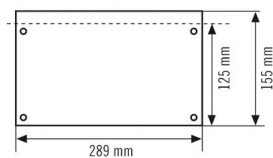

Technische gegevens

ALGEMEEN

Apparaatcategorie	Symbool
Garantie	5 jaar

BEHUIZING

Afmetingen	Lengte 289 mm x Breedte 155 mm x Hoogte 7 mm
Gewicht	378 g

Maattekening

Gedetailleerde productbeschrijving

- Dubbelzijdige pictogramplaat met 24 m leesafstand voor decentrale noodverlichtingsarmaturen van de serie SLX
- Van acrylglas met opgeschroefde pictogrammen, inclusief bevestigingsmateriaal