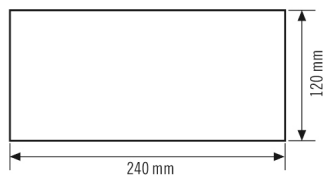

Technische gegevens

ALGEMEEN

Apparaatcategorie	Symbool
Garantie	5 jaar

BEHUIZING

Afmetingen	Lengte 240 mm x Breedte 115 mm x Hoogte 1 mm
------------	----------------------------------------------

Gewicht	78 g
---------	------

NOODVERLICHTING

Leesafstand	23 m
-------------	------

Maattekening

Gedetailleerde productbeschrijving

- Pictogrammenset voor decentrale noodverlichting uit de serie SLE
- Set bestaande uit 6 pictogramvellen met 23 m leesafstand (NBN-EN) (pijl rechts, links, omhoog, 2 x omlaag en blanco wit)