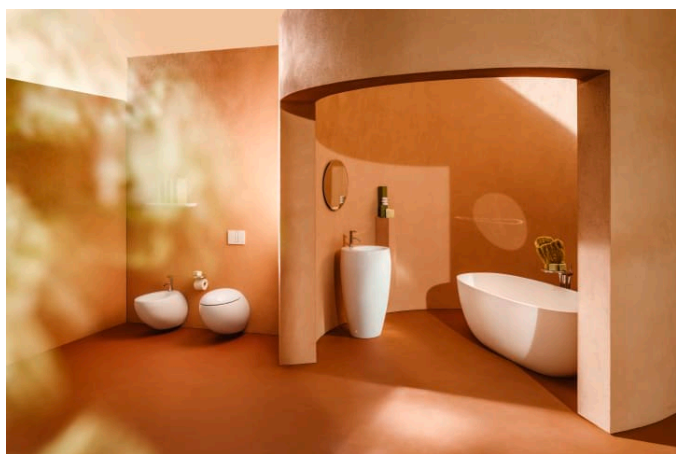

## ILBAGNOALESSI

**Lavabo indépendant, avec trop-plein caché,  
avec cache-bonde en céramique**

## ILBAGNOALESSI

ILBAGNOALESSI est un projet de salle de bains qui fascine depuis des années le milieu du design d'intérieur. Il est intemporel dans son modelé, d'une totale fantaisie et un brin excentrique. L'ensemble de salle de bains, lauréat du prix du design, est une création d'une star italienne du design, Stefano Giovannoni.