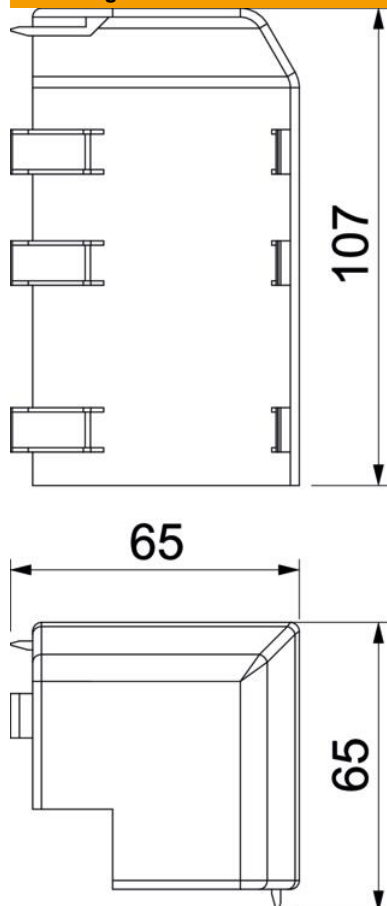

### Stamgegevens

Artikelnummer	6132165
Type	RD AE40105 rws
Omschrijving 1	Buitenhoek
Omschrijving 2	RAUDUO 40x105 9010
Fabrikant	OBO
Kleur	zuiver wit; RAL 9010
Materiaal	Polyvinylchloride
Kleinste verkoop-eenheid	10
Eenheid van hoeveelheid	Stuk
Gewicht	4,25 kg
Eenheid gewicht	kg/100 st.
CO2-voetafdruk (GWP) van wieg tot poort	0,0905 kg CO2e / 1 Stuk

# Technisch specificatieblad

Buitenhoek Rauduo AE40105

Artikelnummer: 6132165

## Afmetingen

Lengte	107 mm
Hoogte	75 mm

## Technische gegevens

Uitvoering	Hulpstuk
Decor	zonder
Afdichtlip deksel	zonder
Halogeenvrij	nee
Met tapijtdeklát	nee
Hoekbereik min.	90 mm