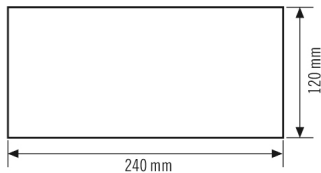

Maattekening

Gedetailleerde productbeschrijving

- Pictogramset voor decentrale noodverlichting uit de serie SLE
- Set bestaande uit 4 pictogramvellen met 23 m leesafstand (NBN-EN) (pijl rechts omhoog, links omhoog, rechts omlaag en links omlaag)