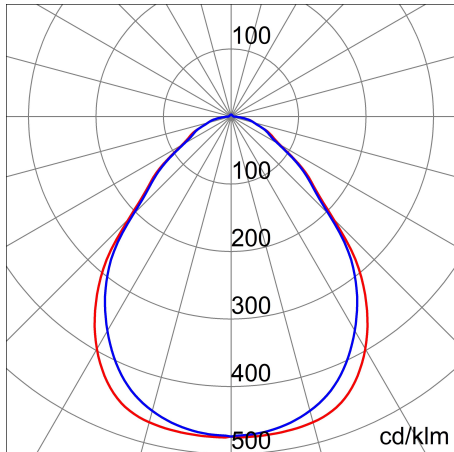

Fotometrische gegevens