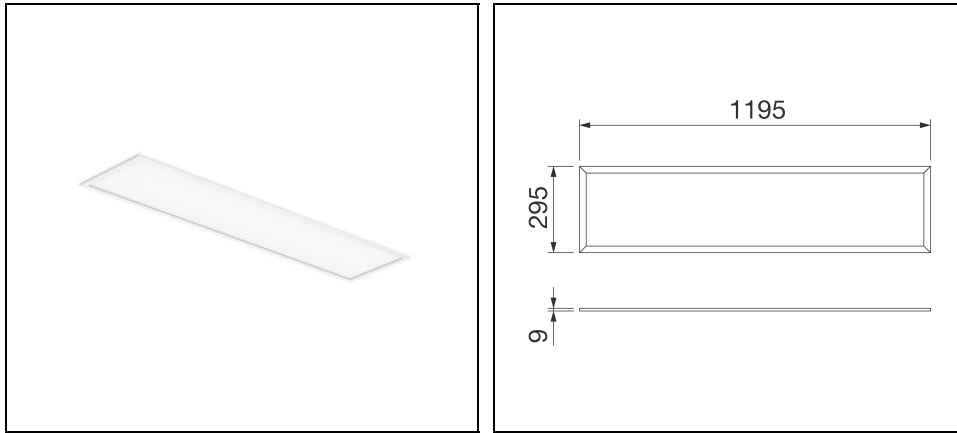

ELIA PL M1 1200 MP

Bestelnr. GWF161oLN84o

Omschrijving

Paneel voor kantoorverlichting:

- Wit gepoedercoat aluminium frame en twee soorten PMMA afschermingen, microprisma met UGR <19 of opaal met UGR 22
- De serie is beschikbaar in 3000K en 4000K, CRI ≥80 en CRI ≥80 en een separate driver, meegeleverd, in On/Off of DALI
- ELIA PL is eenvoudig te installeren dankzij het geringe gewicht van het armatuur en de snelconnector
- ELIA PL kan worden ingebouwd in verlaagde plafonds, of als pendel- of opbouwarmatuur met behulp van de separaat verkrijgbare accessoires
- Externe noodunit met 3 uur autonomie beschikbaar (afzonderlijk te bestellen)
- De hieronder vermelde artikelnummers met een MOQ vereisen een minimale bestelhoeveelheid. Neem contact op met onze verkoopmedewerkers voor informatie over beschikbaarheid, levertijden en volumevereisten

Product gegevens

ETIM Groep:	EG000027	ETIM Klasse:	EC0028g2
-------------	----------	--------------	----------

Algemene informatie

Lamphouder:	LED	Lichtbron:	LED
Reële lichtstroom [lm]:	4300	Armatuur wattage [W]:	33 W
Specifieke lichtstroom [lm/W]:	130	CRI:	80
Kleurtemperatuur [K]:	4000	Kleur / Afwerking:	WH-RAL9016 / Wit RAL9016
IP waarde:	IP20	IP waarde van onder/van boven:	IP20/IP40
Impact resistance / impact energy:	IK03 0.35J xx1	Beschermingsklasse:	II
Optiek:	MICRO - Microprismatisch	Nettogewicht [kg]:	3.4
Totale lengte [mm]:	1195	Totale breedte [mm]:	295
Totale hoogte [mm]:	9		