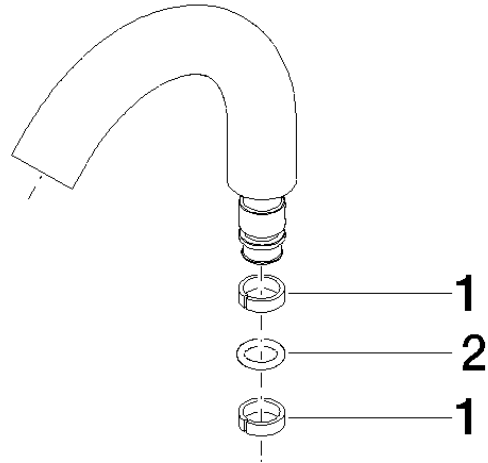

Auslauf für Bidet - Dark Platinum gebürstet

90 28 22 216 00

Auslauf für Bidet - Dark Platinum gebürstet

90 28 22 216 00

Auslauf für Bidet - Dark Platinum gebürstet

90 28 22 216 00

Auslauf für Bidet - Dark Platinum gebürstet

90 28 22 216 00

Auslauf für Bidet - Dark Platinum gebürstet

90 28 22 216 00

Ersatzteilstückliste

Nr.	Artikelnummer	Benennung	Verbaumenge	Lieferzeit
	09 14 15 027 90	Ring Ø 15,3 x 1,5 x 4,5 mm -	3	2