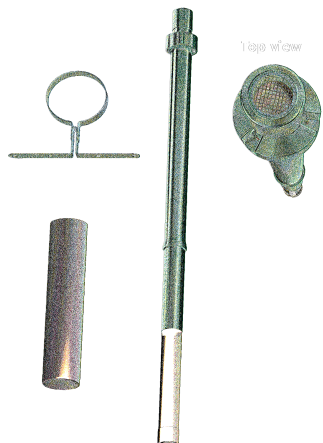

7738113668 - Concentrische dakdoorvoer DN110 - DN160

Product nr. **7738113668**
Omschrijving Concentrische dakdoorvoer DN110 - DN160
Merk (product) Bosch
Type (product) FC-Set110-C33x

Type toebehoren/onderdelen	Overig
Toebehoren	✓
Onderdeel	✗

Leverancier	Artikelnr.	Lange omschrijving (artikel)
Bosch Thermotechniek	7738113668	Concentrische dakdoorvoer DN110 - DN160