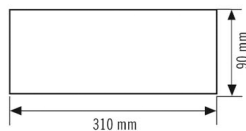

Maattekening

Gedetailleerde productbeschrijving

- Set pictogrammen voor decentrale noodverlichting uit de serie SLX 14 Flat
- Set bestaande uit 4 pictogramvellen met een leesafstand van 14 m (pijlen wijzen naar rechts, links, omhoog en omlaag).