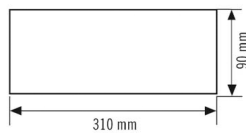

Maattekening

Gedetailleerde productbeschrijving

- Set pictogrammen voor decentrale noodverlichting uit de serie SLX 14 Flat
- Set bestaande uit 4 pictogramvellen met een leesafstand van 14 m (pijlen wijzen naar rechtsboven, linksboven, rechtsonder en linksonder).