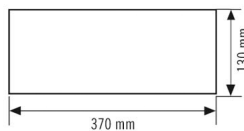

Technische gegevens

ALGEMEEN

Apparaatcategorie	Symbool
Garantie	5 jaar

BEHUIZING

Afmetingen	Lengte 370 mm x Breedte 130 mm x Hoogte 1 mm
------------	--

Gewicht	56 g
Kleur	groen/wit

NOODVERLICHTING

Leesafstand	24 m
-------------	------

Maattekening

Gedetailleerde productbeschrijving

- Set pictogrammen voor decentrale noodverlichting uit de serie SLX 24 Flat
- Set bestaande uit 4 pictogramvellen met een leesafstand van 24 m (pijlen wijzen naar rechts, links, omhoog en omlaag).