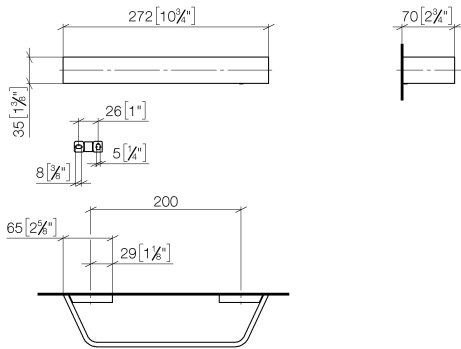

CL.1 Wannengriff - Champagne (22kt Gold)

CL.1

83 020 705

- Stichmaß 200 mm
- Breite 273 mm
- Höhe 35 mm
- Ausladung 70 mm

	Champagne (22kt Gold)	83 020 705-47
	Chrom	83 020 705-00
	Platin gebürstet	83 020 705-06
	Dark Chrome	83 020 705-19
	Champagne gebürstet (22kt Gold)	83 020 705-46
	Dark Platinum gebürstet	83 020 705-99

83 020 705

mm [inches]

83 020 705

Produktversion von 3/9/2015

Ersatzteile für die
anderen
Oberflächenvarianten
finden Sie hier:
Chrom

CL.1 Wannengriff - Champagne (22kt Gold)

CL.1

83 020 705

Ersatzteilstückliste

Produktversion von 3/9/2015

Nr.	Artikelnummer	Benennung	Verbaumenge	Lieferzeit
	05 17 20 758 00 90	Befestigungssatz 37 x 14 x 65 mm -	12	2