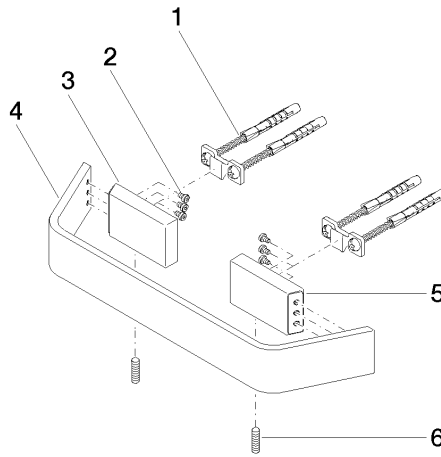

CL.1 Wannengriff - Champagne (22kt Gold)

CL.1

83 020 705

- Stichmaß 200 mm
- Breite 273 mm
- Höhe 35 mm
- Ausladung 70 mm

	Champagne (22kt Gold)	83 020 705-47
	Chrom	83 020 705-00
	Platin gebürstet	83 020 705-06
	Dark Chrome	83 020 705-19
	Champagne gebürstet (22kt Gold)	83 020 705-46
	Dark Platinum gebürstet	83 020 705-99

83 020 705

mm [inches]

83 020 705

Produktversion von 3/9/2015

Ersatzteile für die
anderen
Oberflächenvarianten
finden Sie hier:
Chrom

CL.1 Wannengriff - Champagne (22kt Gold)

CL.1

83 020 705

Ersatzteilstückliste

Produktversion von 3/9/2015

Nr.	Artikelnummer	Benennung	Verbaumenge	Lieferzeit
	05 17 20 758 00 90	Befestigungssatz 37 x 14 x 65 mm -	12	2