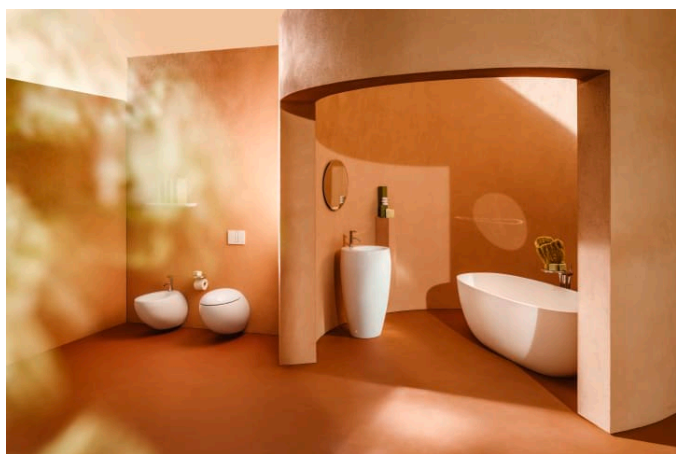

ILBAGNOALESSI

Lavabo indépendant, avec trop-plein caché,
avec cache-bonde en céramique

DIMENSIONS

Longueur	530 mm
Largeur	530 mm
Hauteur	900 mm

COULEUR ET FINITION

■ 188 Caffè mat

OPTIONS

104 - avec 1 trou pour la robinetterie

Forme : Ronde

Kit de fixations : Inclus

Largeur de la cuve (mm) : 335

Longueur de la cuve (mm) : 335

Matériau : Porcelaine

Position de la cuve : Centrale

Trou pour la robinetterie : 1 trou au centre

Type d'installation : Sur pied

Type de vidage : Clou

COMPATIBLE AVEC

Vidage toujours ouvert
avec couvre-bonde en
céramique

H898184...0001

ILBAGNOALESSI

ILBAGNOALESSI est un projet de salle de bains qui fascine depuis des années le milieu du design d'intérieur. Il est intemporel dans son modelé, d'une totale fantaisie et un brin excentrique. L'ensemble de salle de bains, lauréat du prix du design, est une création d'une star italienne du design, Stefano Giovannoni.