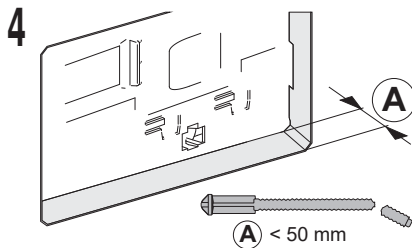

NL - Bedieningspaneel DF
 DE - Bedienungsplatte DF
 EN - Flushing plate DF
 FR - Plaque de commande DC
 IT - Placcha di comando DF
 PL - Przycisk spłukujący SD

198 / 9052

A < 40 mm