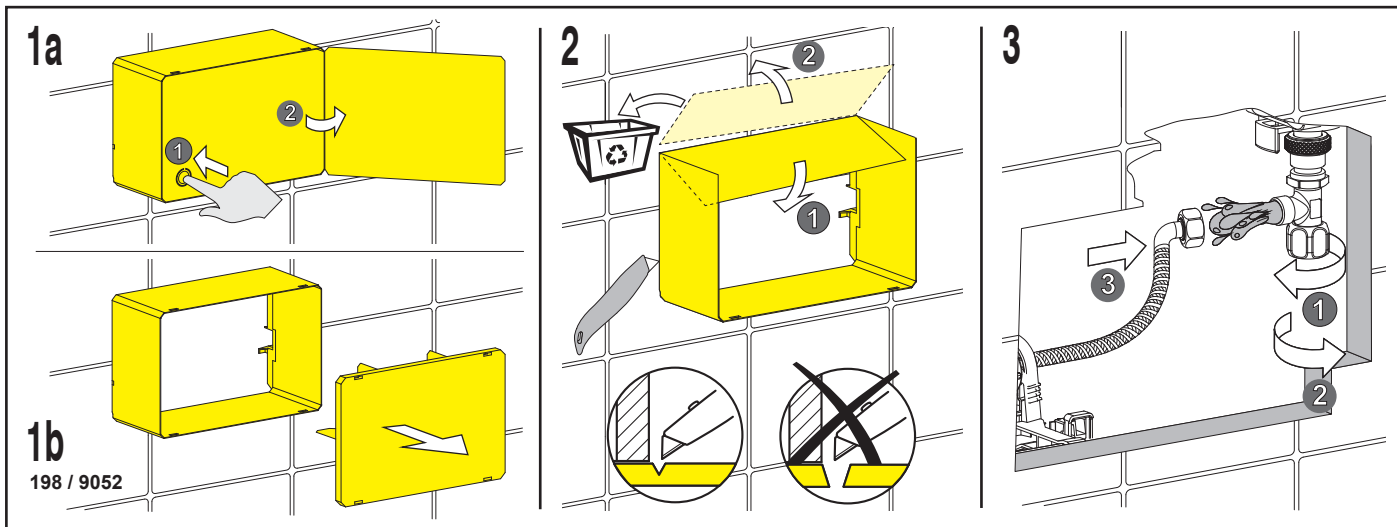

NL - Bedieningspaneel DF
 DE - Bedienungsplatte DF
 EN - Flushing plate DF
 FR - Plaque de commande DC
 IT - Placcha di comando DF
 PL - Przycisk spłukujący SD

198 / 9052

A < 40 mm