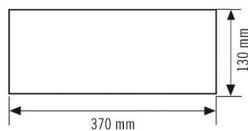

SLX FLAT 24 SYMBOL SET 2

Artikelnummer

EN10077821

GTIN

4015120077821

Productbeschrijving

- Set pictogrammen voor decentrale noodverlichting uit de serie SLX 24 Flat
- Set bestaande uit 4 pictogramvellen met een leesafstand van 24 m (pijlen wijzen omhoog en naar rechts, omhoog en naar links, omlaag en naar rechts en omlaag en naar links).

Technische gegevens

ALGEMEEN

Apparaatcategorie	Symbool
Garantie	5 jaar

BEHUIZING

Afmetingen	Lengte 370 mm x Breedte 130 mm x Hoogte 1 mm
Gewicht	56 g
Kleur	groen/wit

Maattekening

Gedetailleerde productbeschrijving

- Set pictogrammen voor decentrale noodverlichting uit de serie SLX 24 Flat
- Set bestaande uit 4 pictogramvellen met een leesafstand van 24 m (pijlen wijzen omhoog en naar rechts, omhoog en naar links, omlaag en naar rechts en omlaag en naar links).