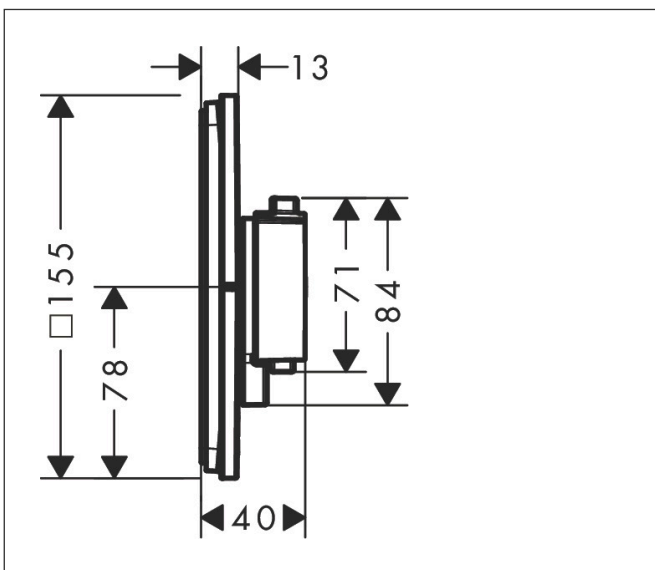

Merk hansgrohe
 Artikelnaam **ShowerSelect Comfort E** thermostaat inbouw voor 2 functies
 Art.nr. 15572140
 Oppervlakte Brushed Bronze
 Netto prijs 1.118,00 EUR

Product foto

Maat tekeningen

Kenmerken

- gelijktijdig gebruik van verschillende functies
- comfortabel in-/uitschakelen van douches met grote Select-knop
- waterhoeveelheidsregeling met stop-functie
- thermostaatkardoes, start-/stopkraan
- maximale doorstroomhoeveelheid bij 1 bar: 12,7 l/min
- maximale doorstroomhoeveelheid bij 3 bar: 22,7 l/min
- doorstroomhoeveelheid bovenste uitloop: 22 l/min
- waterdoorstroom onderuitgang: 22,7 l/min
- rozet kan worden uitgelijnd met +/- 3°
- eenvoudige installatie dankzij voorgemonteerd functieblok
- grepen altijd op dezelfde hoogte ongeacht de installatiediepte van het inbouwdeel
- Veiligheidsblokkering bij 40°C
- temperatuurbegrenzing instelbaar
- de thermostaat biedt de mogelijkheid tot thermische desinfectie
- materiaal knop: metaal
- materiaal grepen: metaal
- aansluiting: inbouwdeel iBox universal 2 (# 01500180)
- thermostaat wordt geleverd met knoppen Rain klein, Rain groot, handdouche, Waterval, bad

Technologie

Certificaat

Merk hansgrohe
 Artikelnaam **ShowSelect Comfort E** thermostaat inbouw voor 2 functies
 Art.nr. 15572140
 Oppervlakte Brushed Bronze
 Netto prijs 1.118,00 EUR

Benodigde onderdelen

Stroomschema

Merk	hansgrohe
Artikelnaam	ShowerSelect Comfort E thermostaat inbouw voor 2 functies
Art.nr.	15572140
Oppervlakte	Brushed Bronze
Netto prijs	1.118,00 EUR

Explosietekening voor bouwjaar: >09/23