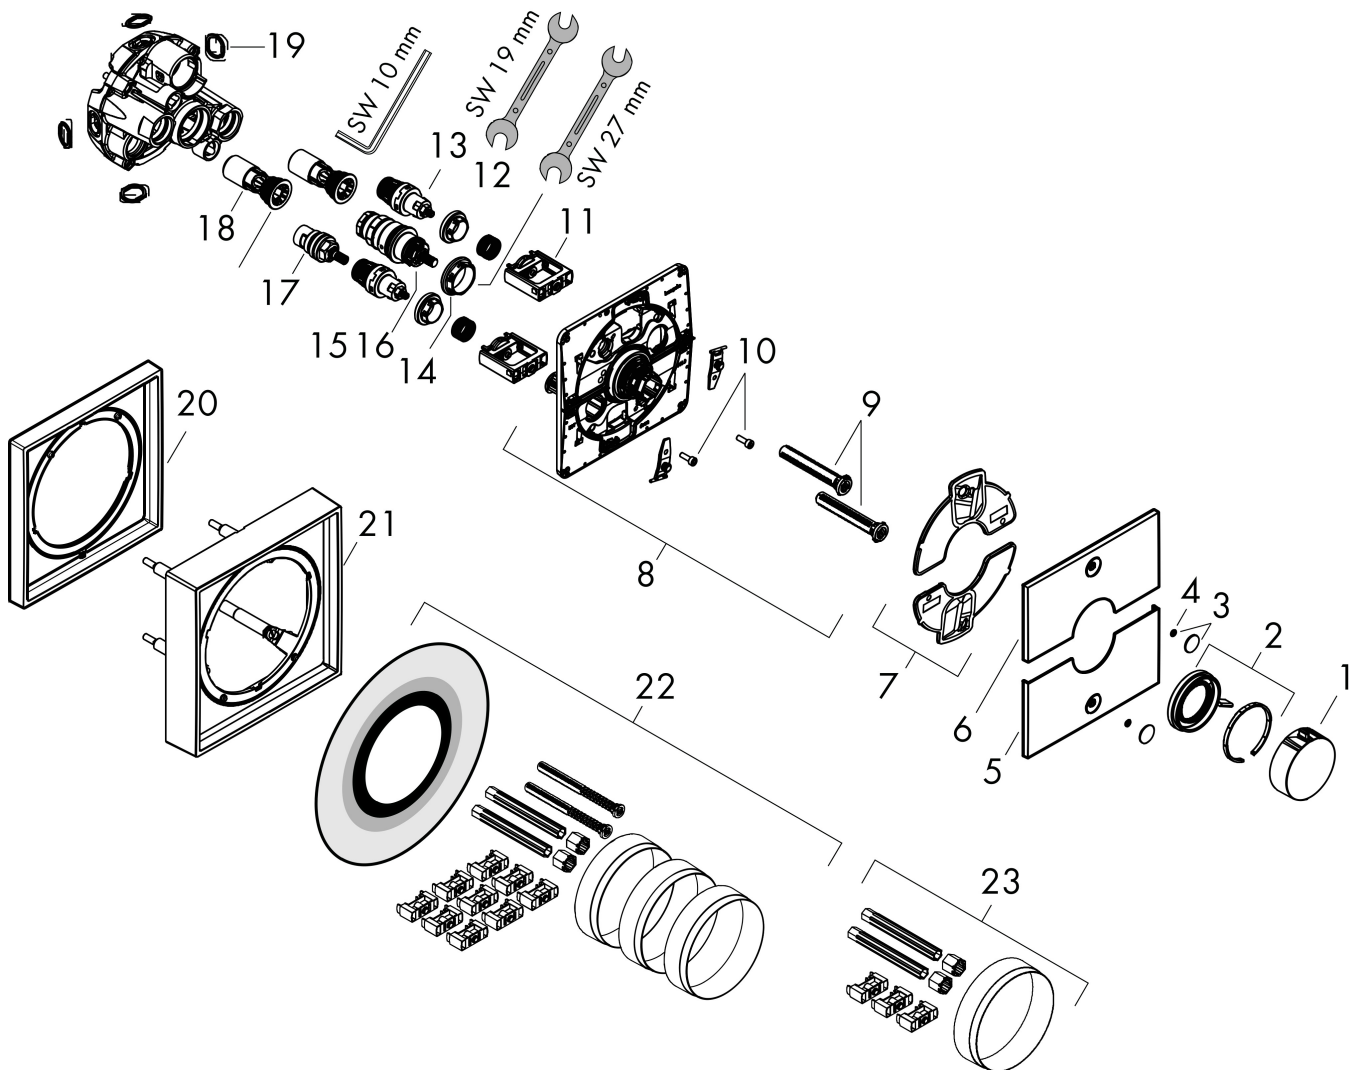

Merk hansgrohe
 Artikelnaam **ShowerSelect Comfort E** thermostaat inbouw voor 2 functies
 Art.nr. 15572140
 Oppervlakte Brushed Bronze
 Netto prijs 1.118,00 EUR

Product foto

Maat tekeningen

Kenmerken

- gelijktijdig gebruik van verschillende functies
- comfortabel in-/uitschakelen van douches met grote Select-knop
- waterhoeveelheidsregeling met stop-functie
- thermostaatkardoes, start-/stopkraan
- maximale doorstroomhoeveelheid bij 1 bar: 12,7 l/min
- maximale doorstroomhoeveelheid bij 3 bar: 22,7 l/min
- doorstroomhoeveelheid bovenste uitloop: 22 l/min
- waterdoorstroom onderuitgang: 22,7 l/min
- rozet kan worden uitgelijnd met +/- 3°
- eenvoudige installatie dankzij voorgemonteerd functieblok
- grepen altijd op dezelfde hoogte ongeacht de installatiediepte van het inbouwdeel
- Veiligheidsblokkering bij 40°C
- temperatuurbegrenzing instelbaar
- de thermostaat biedt de mogelijkheid tot thermische desinfectie
- materiaal knop: metaal
- materiaal grepen: metaal
- aansluiting: inbouwdeel iBox universal 2 (# 01500180)
- thermostaat wordt geleverd met knoppen Rain klein, Rain groot, handdouche, Waterval, bad

Stroomschema

Merk	hansgrohe
Artikelnaam	ShowerSelect Comfort E thermostaat inbouw voor 2 functies
Art.nr.	15572140
Oppervlakte	Brushed Bronze
Netto prijs	1.118,00 EUR

Explosietekening voor bouwjaar: >09/23