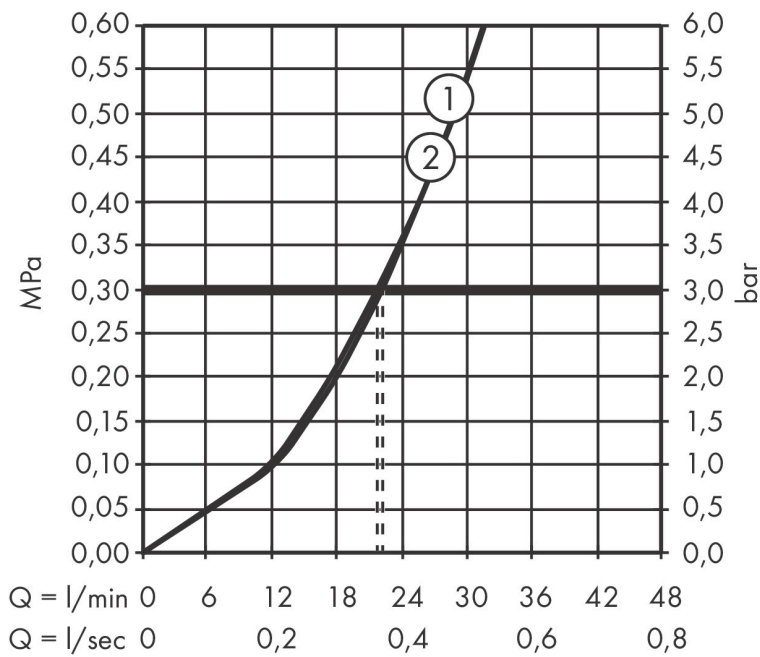

Merk hansgrohe
Artikelnaam **ShowSelect Comfort E** thermostaat inbouw voor 2 functies
Art.nr. 15572140
Oppervlakte Brushed Bronze
Netto prijs 1.118,00 EUR

Stroomschema