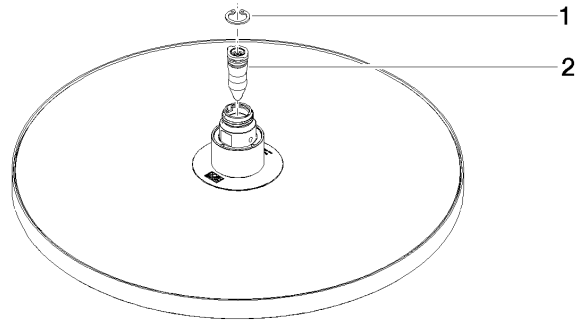

Regenbrause rund Ø 300 mm - Chrom

04 12 05 091 10

Regenbrause rund Ø 300 mm - Chrom

04 12 05 091 10

Regenbrause rund Ø 300 mm - Chrom

04 12 05 091 10

Regenbrause rund Ø 300 mm - Chrom

04 12 05 091 10

Regenbrause rund Ø 300 mm - Chrom

04 12 05 091 10

Ersatzteilstückliste

Nr.	Artikelnummer	Benennung	Verbaumenge	Lieferzeit
	09 16 01 014 90	Ring Sicherungsring Ø 15 x 1 mm -	2	2