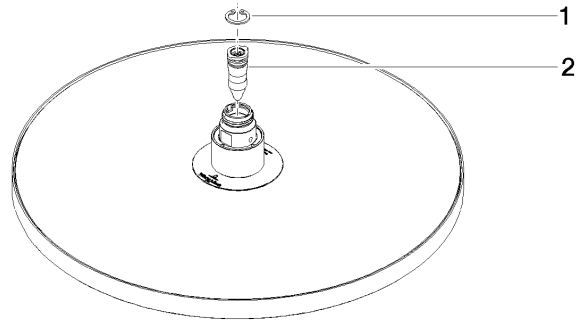

Regenbrausen - Chrom

04 12 05 091 01

Regenbrausen - Chrom

04 12 05 091 01

Regenbrausen - Chrom

04 12 05 091 01

Regenbrausen - Chrom

04 12 05 091 01

Regenbrausen - Chrom

04 12 05 091 01

Ersatzteilstückliste

Nr.	Artikelnummer	Benennung	Verbaumenge	Lieferzeit
	09 16 01 014 90	Ring Sicherungsring Ø 15 x 1 mm -	2	2