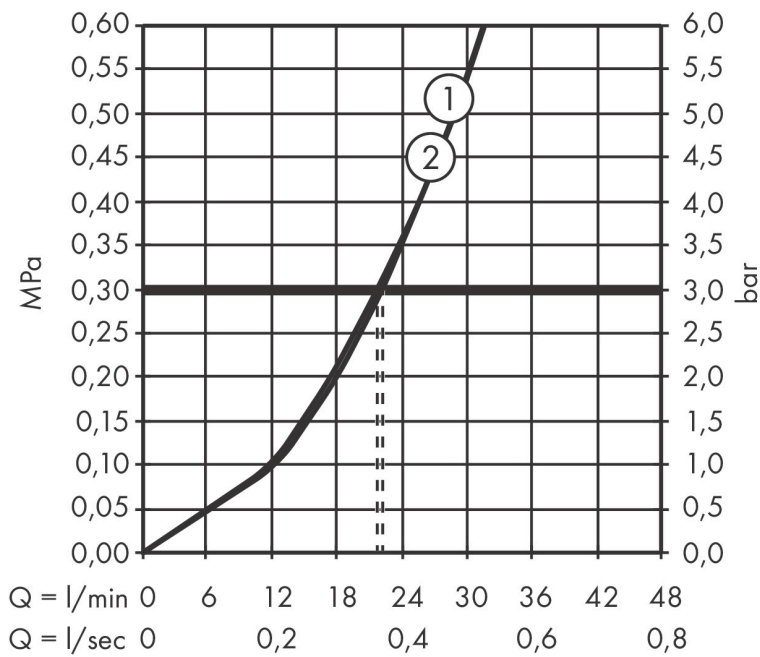

Merk hansgrohe
Artikelnaam **ShowSelect Comfort E** thermostaat inbouw voor 2 functies
Art.nr. 15572340
Oppervlakte Brushed Black Chrome
Netto prijs 1.118,00 EUR

Stroomschema