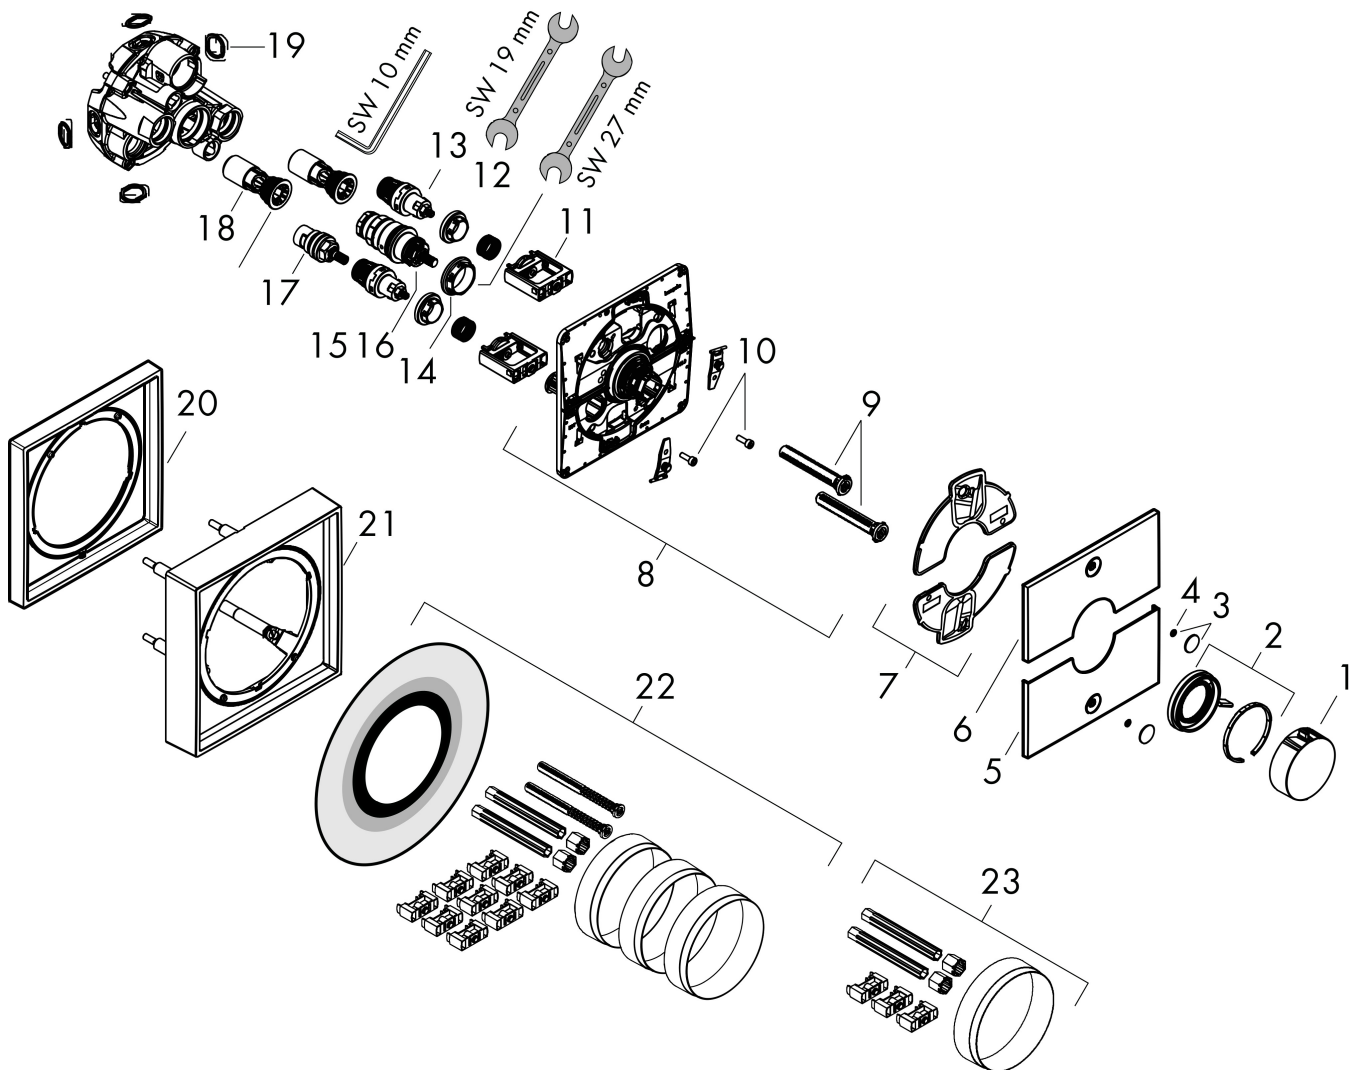

- gelijktijdig gebruik van verschillende functies
- comfortabel in-/uitschakelen van douches met grote Select-knop
- waterhoeveelheidsregeling met stop-functie
- thermostaatkardoes, start-/stopkraan
- maximale doorstroomhoeveelheid bij 1 bar: 12,7 l/min
- maximale doorstroomhoeveelheid bij 3 bar: 22,7 l/min
- doorstroomhoeveelheid bovenste uitloop: 22 l/min
- waterdoorstroom onderuitgang: 22,7 l/min
- rozet kan worden uitgelijnd met +/- 3°
- eenvoudige installatie dankzij voorgemonteerd functieblok
- grepen altijd op dezelfde hoogte ongeacht de installatiediepte van het inbouwdeel
- Veiligheidsblokkering bij 40°C
- temperatuurbegrenzing instelbaar
- de thermostaat biedt de mogelijkheid tot thermische desinfectie
- materiaal knop: metaal
- materiaal grepen: metaal
- aansluiting: inbouwdeel iBox universal 2 (# 01500180)
- thermostaat wordt geleverd met knoppen Rain klein, Rain groot, handdouche, Waterval, bad

Stroomschema

Merk	hansgrohe
Artikelnaam	ShowerSelect Comfort E thermostaat inbouw voor 2 functies
Art.nr.	15572340
Oppervlakte	Brushed Black Chrome
Netto prijs	1.118,00 EUR

Explosietekening voor bouwjaar: >09/23