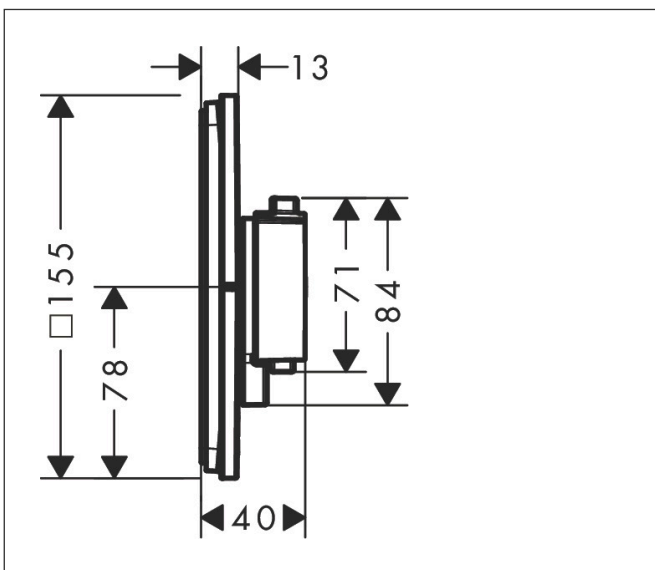

Merk hansgrohe
 Artikelnaam **ShowerSelect Comfort E** thermostaat inbouw voor 2 functies
 Art.nr. 15572340
 Oppervlakte Brushed Black Chrome
 Netto prijs 1.118,00 EUR

Product foto

Maat tekeningen

Kenmerken

- gelijktijdig gebruik van verschillende functies
- comfortabel in-/uitschakelen van douches met grote Select-knop
- waterhoeveelheidsregeling met stop-functie
- thermostaatkardoes, start-/stopkraan
- maximale doorstroomhoeveelheid bij 1 bar: 12,7 l/min
- maximale doorstroomhoeveelheid bij 3 bar: 22,7 l/min
- doorstroomhoeveelheid bovenste uitloop: 22 l/min
- waterdoorstroom onderuitgang: 22,7 l/min
- rozet kan worden uitgelijnd met +/- 3°
- eenvoudige installatie dankzij voorgemonteerd functieblok
- grepen altijd op dezelfde hoogte ongeacht de installatiediepte van het inbouwdeel
- Veiligheidsblokkering bij 40°C
- temperatuurbegrenzing instelbaar
- de thermostaat biedt de mogelijkheid tot thermische desinfectie
- materiaal knop: metaal
- materiaal grepen: metaal
- aansluiting: inbouwdeel iBox universal 2 (# 01500180)
- thermostaat wordt geleverd met knoppen Rain klein, Rain groot, handdouche, Waterval, bad

Technologie

Certificaat

Merk hansgrohe
 Artikelnaam **ShowSelect Comfort E** thermostaat inbouw voor 2 functies
 Art.nr. 15572340
 Oppervlakte Brushed Black Chrome
 Netto prijs 1.118,00 EUR

Benodigde onderdelen

Stroomschema

Merk	hansgrohe
Artikelnaam	ShowerSelect Comfort E thermostaat inbouw voor 2 functies
Art.nr.	15572340
Oppervlakte	Brushed Black Chrome
Netto prijs	1.118,00 EUR

Explosietekening voor bouwjaar: >09/23