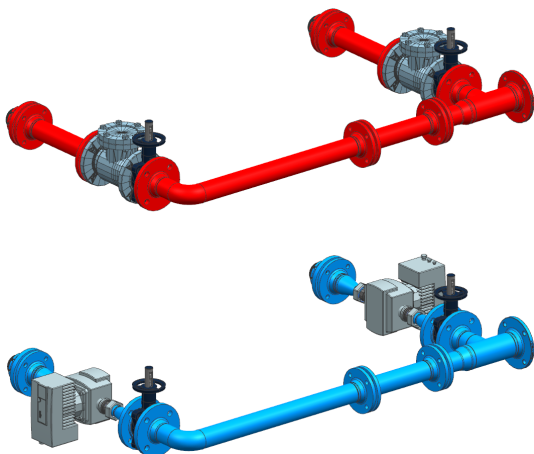

PRODUCTBLAD

Bosch Thermotechniek

7736606051 - Cascade DN50/65 2x100 kW met pomp

Product nr. **7736606051**
Omschrijving Cascade DN50/65 2x100 kW met pomp
Merk (product) Bosch
Type (product) BCS-CS14/1

| | |
|----------------------------|--------|
| Type toebehoren/onderdelen | Overig |
| Toebehoren | ✓ |
| Onderdeel | ✗ |

| Leverancier | Artikelnr. | Lange omschrijving (artikel) |
|----------------------|------------|-----------------------------------|
| Bosch Thermotechniek | 7736606051 | Cascade DN50/65 2x100 kW met pomp |