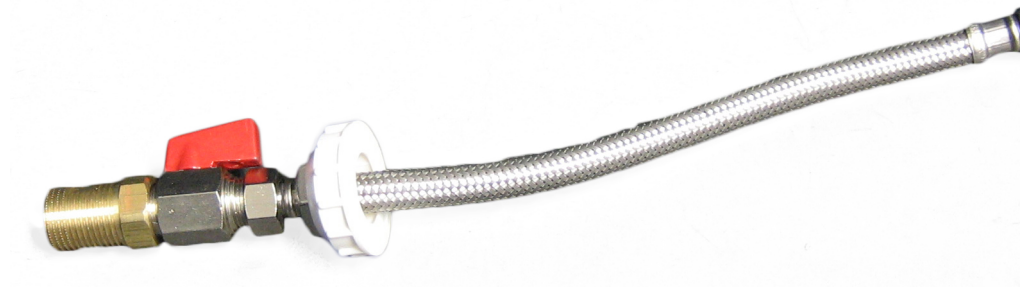

Technisch Datablad

Code

8050802330

Merk (product)

WISA

Omschrijving (product)

Wateraansluiting G 1/2

Commerciële omschrijving (product) Wateraansluiting G 1/2 voor inbouwreservoirs Quadro en 2100 serie

Technische omschrijving (product)

Kenmerken ETIM productclassificatie

Type toebehoren/onderdelen Overig

Toebehoren Nee

Onderdeel Ja

Accessoires en toebehoren